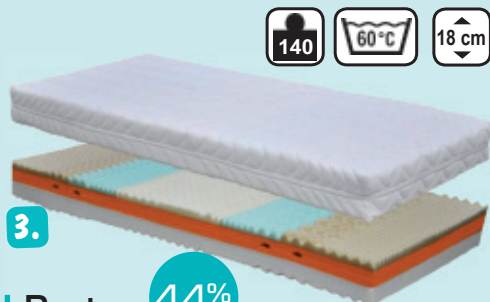

3.
Dante
matrace
2 999 Kč
~~5 359 Kč~~
44%