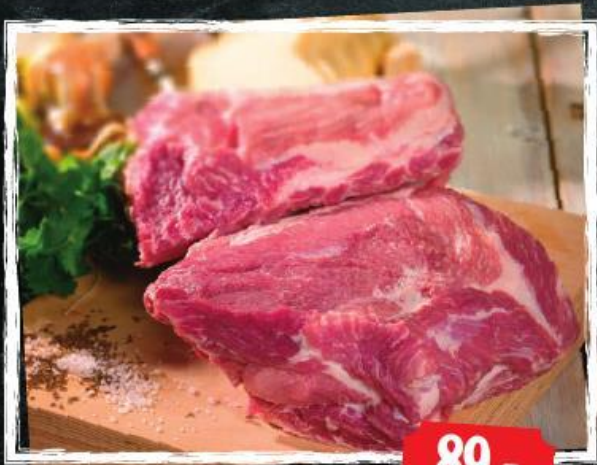

Vepřová klasika z našeho řeznictví

ČERSTVÉ A POCTIVÉ
VYROBENO
U NÁS

Široký výběr a opravdová čerstvost

V řeznictvích Globus, která jsou součástí každého našeho hypermarketu, pravidelně nabízíme i netradiční druhy mas, nicméně vepřové stále vládne české kuchyni. Každý den naši zruční řezníci bourají celé půlky vepřového, proto u nás vždy najdete široký výběr od panenské svíčkové až po kosti na vývar. Maso i uzeniny to mají z přípravy na pult pouze 5 metrů, takže se můžete spolehnout na opravdovou čerstvost.

Vepřová krkovička s kostí
Globus
v kuchyňské úpravě, vcelku
1 kg

89,-

Vepřová kýta Globus
bez kosti, v kuchyňské úpravě
1 kg