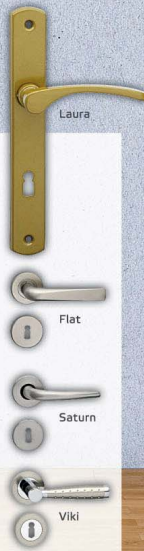

Kování Viki

Materiál: nikl/chrom
Cena: 669,- **449,-**
128168

1 090,-

799,-

Dveře HDF DUB

Typy: 60 L/P
70 L/P
80 L/P
90 L/P
212617

2/3 sklo

Typy: 80 L/P
Cena: 1 890,- **1 590,-**
224970