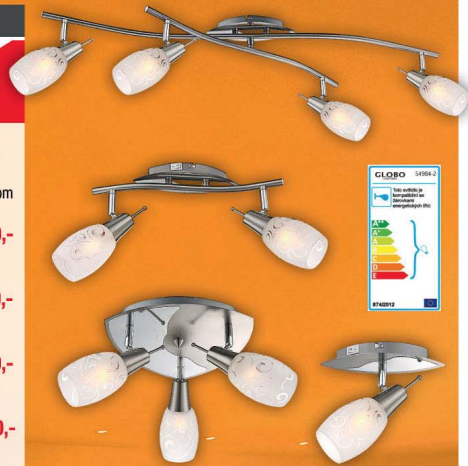

od 389,-

cena od

289,-

Svítilno stropní DIA1x E27, 2x E27 ILLU 60 W, 230 V
Materiál: kov/sklo/chrom 322256

od 399,-

cena od

299,-

Spot FLORITA40 W, 230 V
Materiál: nikel matný, chrom1x E14
Cena: 399,- 299,-
3251922x E14
Cena: 789,- 599,-
3251933x E14
Cena: 1.090,- 949,-
3251944x E14
Cena: 1.490,- 1.290,-
325195