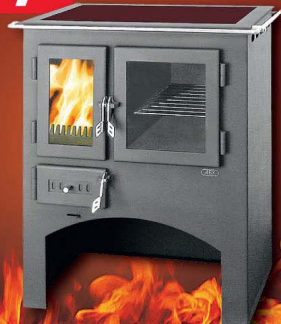

Sporák s troubou a sklokeramickou deskou

Rozměry (v x š x h):
82,3 x 79 x 47,6 cm
Výkon: 4 kW
Hmotnost: 125 kg
Materiál: ocelový plech
Průměr kouřovodu: 150 mm
Vhodné palivo: palivové dřevo, ekobrikety
222460