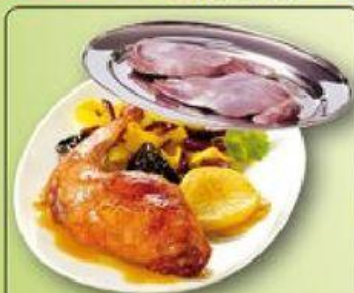

169⁰⁰

Králíci stehna
mražená
Bidvest 1kg