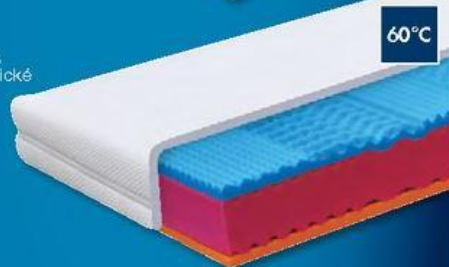

Rozměry:

80x200 cm
90x200 cm

~~9 999,-~~

5 999,-