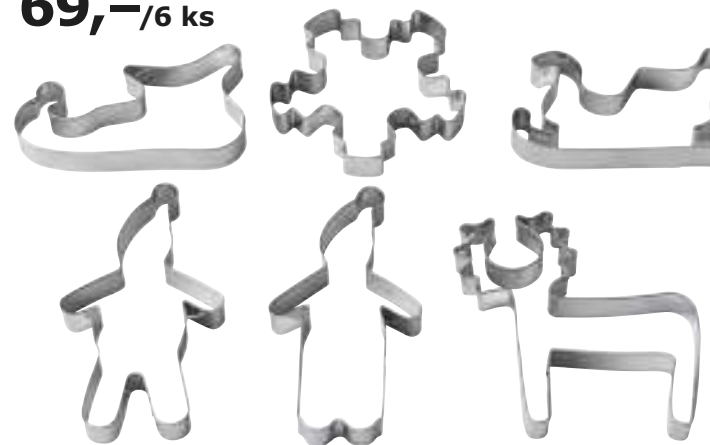

JULKUL, formičky na pečení. 69,-/6 ks Obsahuje: formičky ve tvaru Tomtena, pani Tomtenové, soba, boty, sněhové vločky a sání. Nerezavějící ocel. Design: Johan Kroon. Stříbrné 302.074.95

DRÖMMAR, dortová forma

199,-