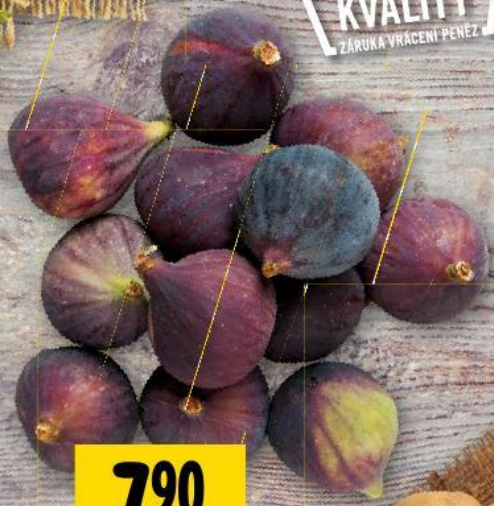

Jablka zelená
• 1 kg

1990
~~29,90~~
-33%

100% GARANCE KVALITY
ZÁRUKA VRÁČENÍ PENEŽ

Hrozny bílé
• 1 kg

3690
~~49,90~~
-26%

1190
~~15,90~~
-25%

Brambory
konzumní pozdní
• 1 kg

790
~~9,90~~
-20%