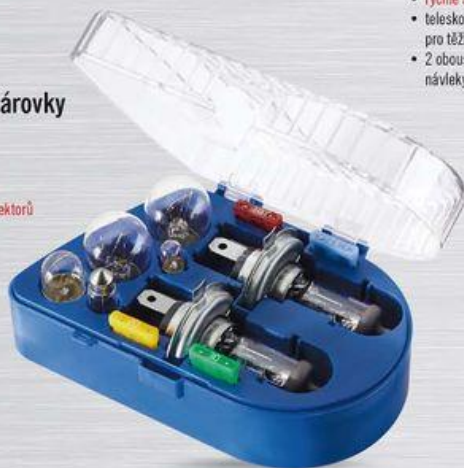

od čtvrtka 1. října

SILVERCREST® Bluetooth® handsfree

- pro všechny mobilní telefony s funkcí Bluetooth® 3.0
- nabíjení přes autozásuvku 12 V
- integrovaný reproduktor a mikrofon
- jednoduché ovládání
- kompatibilní s Bluetooth® profily hlasitého volání: HS (headset) a HF (handsfree) – HFP 1.5 a A2DP
- rozměry: cca 118 x 47 x 15 mm

444.-^{KUS}

PŘIPEVNĚNÍ POMOCÍ SPONY NA SLUNEČNÍ CLONU

PŘÍSLUŠENSTVÍ:

TECHNICKÉ ÚDAJE:

3 ROKY
GARANTOVANÉ
PROVOZENÍ

ULTIMATE SPEED Sada autokoberců

- univerzální velikost pro všechny běžné modely osobních aut
- chrání vnitřní prostor před mokrem a nečistotami
- bezpečně přilnutí zásluhou protiskluzových nopků na spodní straně
- možnost individuálního přizpůsobení – předtvarované linie řezu

399.-^{SADA}

čřivít Ochranná plachta na motocykl

- s velkým otvorem pro poznávací značku
- vysoce odolná polyesterová tkanina
- snadné uchycení pomocí 4 kovových kroužků a 2 lanek se stopkami
- s praktickou taškou na uchovávání
- rozměry: cca 200 x 80/50 x 110/70 cm, cca 235 x 80/60 x 128/98 cm

299.-^{KUS}

3 ROKY
GARANTOVANÉ
PROVOZENÍ

POWERFIX (První 30) Bezpečnostní vesta

- pro vyšší bezpečnost při nehodách a zhoršené viditelnosti
- povinná výbava v mnoha zemích EU
- dvojitě odrazové pásy
- a praktické zapínání na suchý zip
- univerzální velikost
- lze prát
- odpovídá normě EN ISO 20471:2013 (třída 2)

49⁹⁰^{KUS}

ULTIMATE SPEED Sada na značení pneumatik – 8 kusů

- praktická pomoc při výměně pneumatik
- 8 potisknutých čepiček ventilů se šroubovacím závitem
- 2 kompletní sady - na letní a zimní pneumatiky
- vhodná pro všechna běžná osobní auta

39⁹⁰^{SADA}

8X

ULTIMATE SPEED Náhradní žárovky a pojistky do auta

- provedení H4 nebo H7
- včetně pojistek
- vhodné i pro plastová skla reflektorů
- odpovídají normě ECE R37
- bez UV záření

169.-^{SADA}