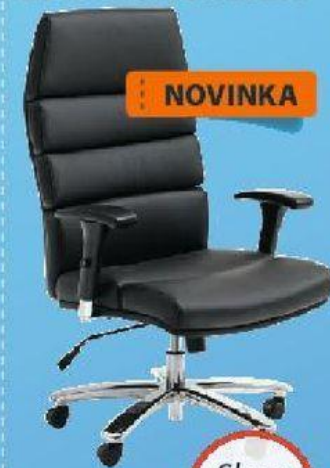

NOVINKA

Sleva
20%

6400.-

JESBY
7999,-

JYSK ZÁKAZNÍKŮM

Klikni a vyzvedni na prodejně - rezervuj
online a vyzvedni na prodejně.

NAVŠTIVTE JYSK.cz/SERVICE

SLEVA 20-50 %