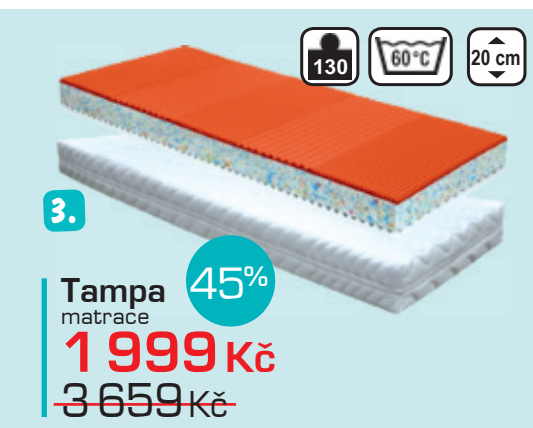

47%

2.

200 cm

145 cm

**Jupiter**  
šatní skříň  
**3 333 Kč**  
~~6 519 Kč~~  
měsíční splátky od 166 Kč\*

48%

1. Sedací souprava Enro, levé/pravé provedení, rozkládací s úložným prostorem, š/v/h: 272 x 84 x 179 cm, plocha lůžka 220 x 128 cm, 9 999 Kč. (157-0219/001) 2. Šatní skříň Jupiter, dekor dub sonoma/bílá, š/v/h: 145 x 200 x 60 cm, 3 333 Kč. (980-1838/001) 3. Matrace Tampa, s pěti zónami pro uvolnění a relax, 80/90 x 200 cm, pratelný potah Relaxtic, 1 999 Kč. (480-0116/001, 002) 4. Matrace Taormína, 80/90 x 200 cm, oboustranná matrace = možnost volby tuhosti, masážní 5-ti zónový profil, snímatelný pratelný potah, 2 999 Kč. (480-0102/001, 002) 5. Matrace Air Visco, s vysoce prodyšnou línou pěnou, potah Adaptiv - chladivý, pratelný na 60°C, 80/90 x 200 cm, záruka 3 roky, 4 199 Kč. (340-0037/001, 002)