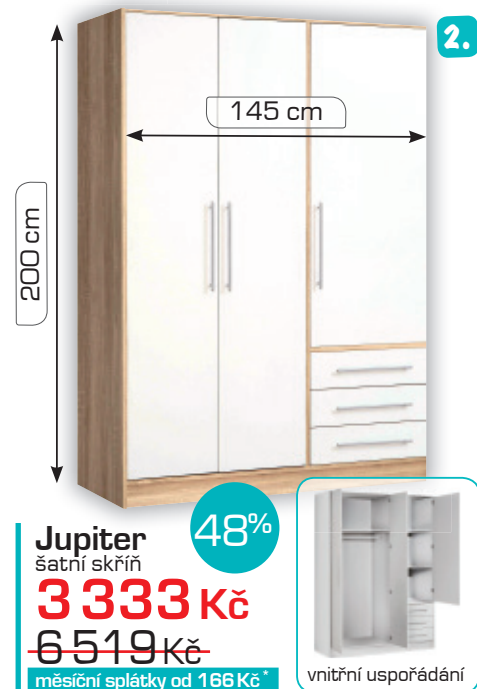

47%

2.

200 cm

145 cm

**Jupiter**  
šatní skříň  
**3 333 Kč**  
~~6 519 Kč~~  
měsíční splátky od 166 Kč\*

48%

1. Sedací souprava Enro, levé/pravé provedení, rozkládací s úložným prostorem, š/v/h: 272 x 84 x 179 cm, plocha lůžka 220 x 128 cm, 9 999 Kč. (157-0219/001) 2. Šatní skříň Jupiter, dekor dub sonoma/bílá, š/v/h: 145 x 200 x 60 cm, 3 333 Kč. (980-1838/001) 3. Matrace Tampa, s pěti zónami pro uvolnění a relax, 80/90 x 200 cm, pratelný potah Relaxtic, 1 999 Kč. (480-0116/001, 002) 4. Matrace Taormína, 80/90 x 200 cm, oboustranná matrace = možnost volby tuhosti, masážní 5-ti zónový profil, snímatelný pratelný potah, 2 999 Kč. (480-0102/001, 002) 5. Matrace Air Visco, s vysoce prodyšnou línou pěnou, potah Adaptiv - chladivý, pratelný na 60°C, 80/90 x 200 cm, záruka 3 roky, 4 199 Kč. (340-0037/001, 002)