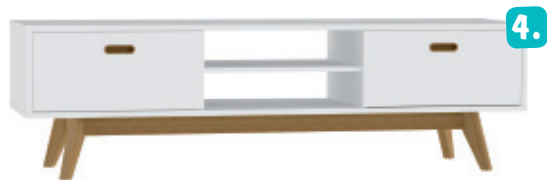

Nabídku neustále rozšiřujeme o moderní a cenově dostupný nábytek

1.

2.

3.

4.

6.

7.

5.

8.

Bess
jídlní židle
od **2 499 Kč**
~~4 399 Kč~~

43%

1. **1. Komoda Bess**, provedení bílá/dub, 2x dvířka š/v/h: 114 x 72 x 43 cm, **6 499 Kč**. (163-0018/001) **2. Vysoká komoda Bess**, 3x dvířka 3x zásuvka, š/v/h: 114 x 120 x 43 cm, **9 999 Kč**. (163-0016/001) **3. Regál Bess**, provedení bílá/dub, materiál lamino/masiv, š/v/h: 140 x 135 x 43 cm, **9 999 Kč**. (163-0017/001) **4. TV stolek Bess**, 2x zásuvka, 2x polička, š/v/h: 170 x 50 x 43 cm, **6 999 Kč**. (163-0015/001) **5. Jídlní židle Bess**, materiál masiv/plast, potah z eko kůže, š/v/h: 45 x 82 x 51 cm, **2 499 Kč**. (163-0031/001) **6. Jídlní stůl Bess**, matný povrch, š/v/h: 185 x 75 x 95 cm, **8 999 Kč**. (163-0020/001) **7. Konferenční stolek Bess**, š/v/h: 120 x 38 x 60 cm, **4 499 Kč**. (163-0026/001) **8. Komoda Bess**, 3x dvířka 3x zásuvka, š/v/h: 200 x 82 x 43 cm, **10 999 Kč**. (163-0019/001)