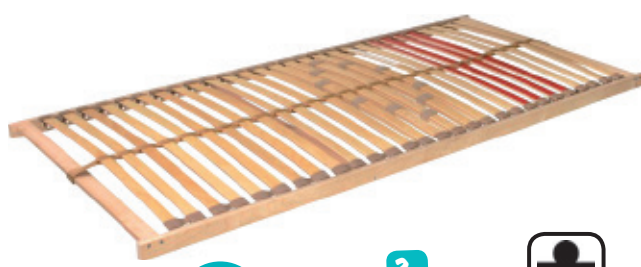

57 cm  
VYROBENO  
NA SLOVENSKU

**Juno**  
rošt pevný  
**999 Kč**  
~~1 829 Kč~~

45%

3.

120

vysoké lůžko boxspring  
včetně matrace

**Joey**  
dvoulůžko  
**10 999 Kč**  
~~19 449 Kč~~  
měsíční splátky od 549 Kč \*