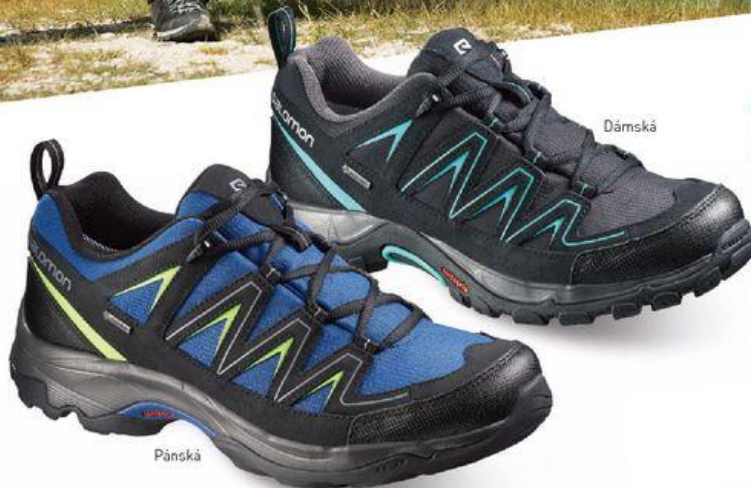

Dámská

Pánská

-42%

místo 3499,-

1999,-

NEJ CENA

salomon

Outdoorová obuv Saruna GTX

Lehká, ochranná a pohodlná, podešev Contagrip® pomáhá zajišťovat optimální záběr na různorodém povrchu, antibakteriální stélka Ortholite, svršek: nepromokavá velurová useň.
[3420645/3410489]