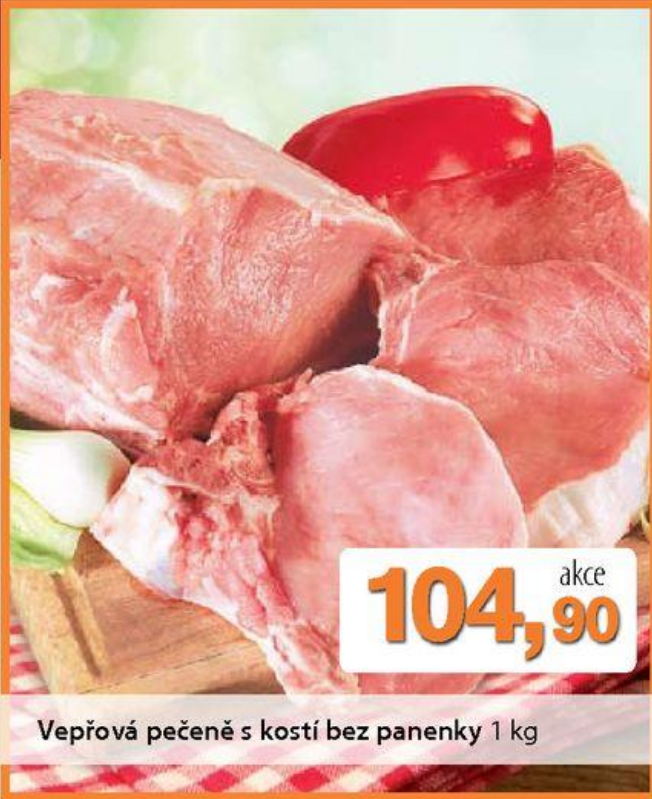

Tradiční regionální uzeniny

akce
104,90

Vepřová pečeně s kostí bez panenky 1 kg

akce
99,90

Hovězí přední s kostí 1 kg