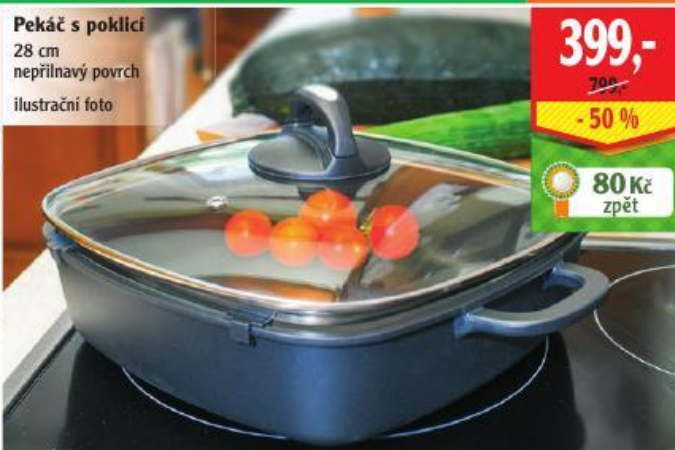

Korrekt
granule
pro psy
10 kg
1 kg = 12,90

129,-
~~170,-~~
- 26 %

Vybavte si svou kuchyň

Sada hrnců s teploměry a příslušenstvím
21 dílů
vyrobena z nerezové oceli,
sendvičové dno

1490,-
~~3900,-~~
- 62 %

Pekáč s poklicí
28 cm
nepřilnavý povrch
ilustrační foto