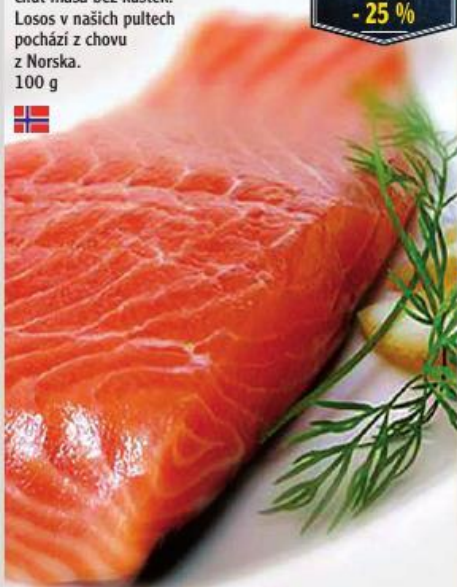

Losos filet s kůží

Losos je dravá těžná ryba. Má vynikající chuť masa bez kůstek. Losos v našich pultech pochází z chovu z Norska.
100 g

31⁹⁰

42,90
- 25 %