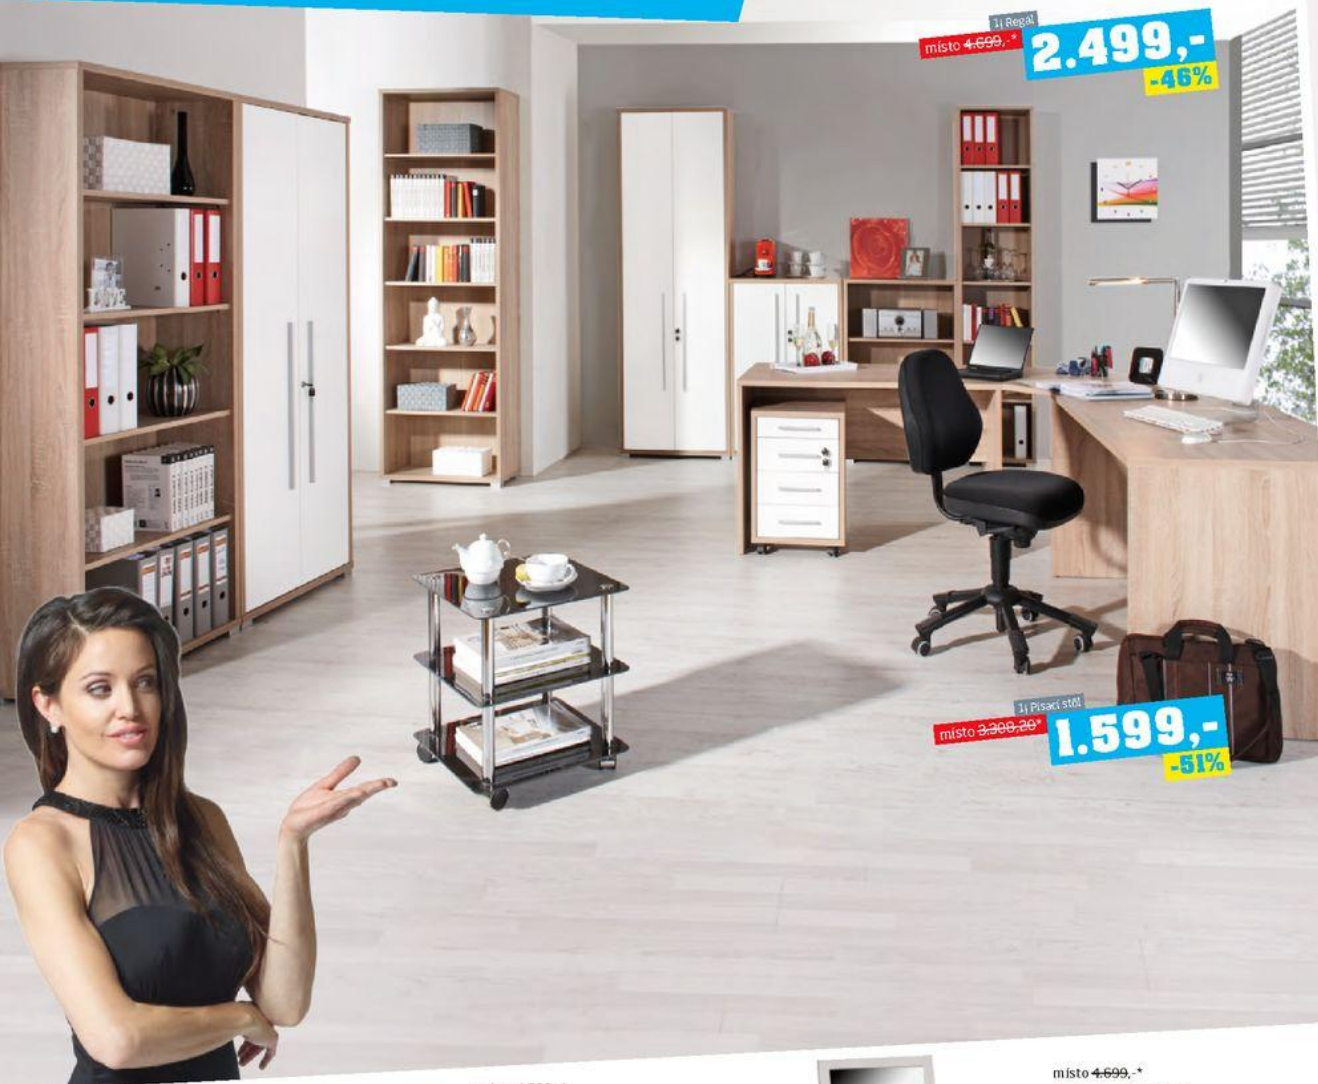

Podzimní novinky

1 | Regál
místo 4.699,-*
2.499,-
-46%

1 | Písačí stůl
místo 3.999,-**
1.599,-
-51%

2 | Otočná stolička
místo 2.199,-*
888,-
-59%
omezené množství
Novinka

místo 4.699,-*
2.499,-
3 | Manažerské křeslo

místo 4.699,-*
2.799,-
4 | Písačí stůl

místo 499,-*
222,-
5 | Odkládací stolek
omezené množství
Novinka

místo 1.299,-*
888,-
6 | Písačí stůl

místo 4.199,-*
2.399,-
7 | cca 153/82,4/40 cm