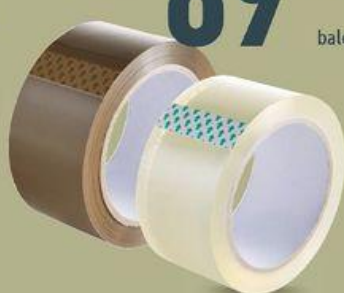

POWERFIX® Lepicí páska – 3 kusy

- univerzálně použitelná
- silně lepicí
- odolná proti přetržení

89⁹⁰

balení

AN-MANN® Laserové ukazovátko 2 v 1

- s funkcí kapesní svítilny
- délka cca 6 cm

89⁹⁰

kus

UNITED OFFICE Barevné papíry A4

- 250 listů v 10 různých barvách
- vhodný pro inkoustové a laserové tiskárny, stejně jako pro kopírky

99⁹⁰

balení