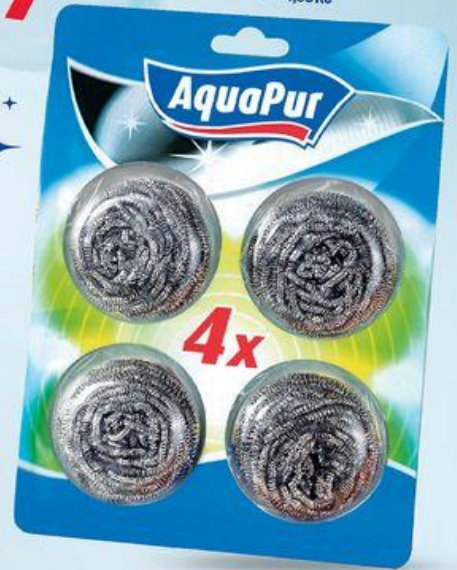

34⁹⁰

- 400 ml
- 11 = 87,25 Kč

- s ergonomickou rukojetí
- 2 ks
- 1 ks = 12,45 Kč

KARTÁČ NA NÁDOBÍ

24⁹⁰

19⁹⁰

DRÁTĚNKY

- nerezavějící
- 4 ks
- 1 ks = 4,98 Kč