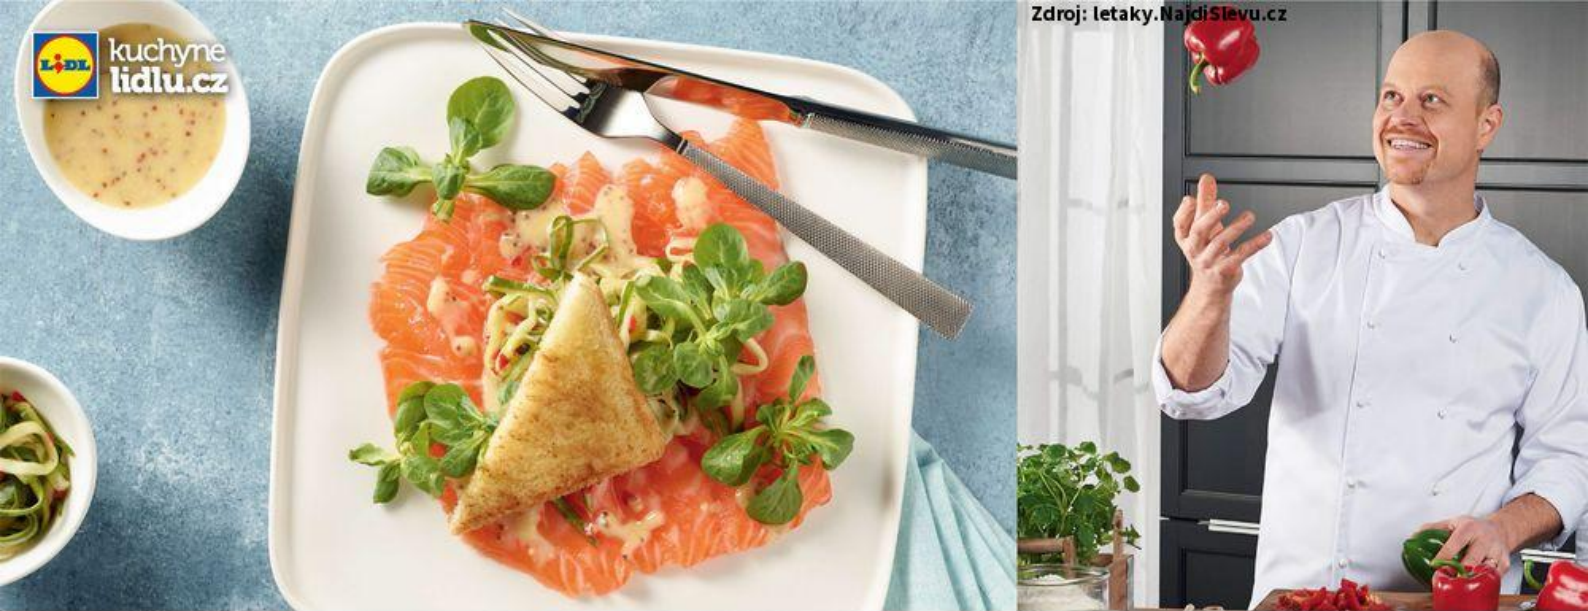

Marinovaný losos s omáčkou a okurkovým salátem

Porce: 4
Čas přípravy: 20 minut
Čas marinování: 1-2 dny
Potřebujeme: potravinovou fólii, kuchyňský
krájec - mandolinu, metličku, kuchyňské ubrousky,
toastovač

SUROVINY:

- 500 g čerstvého lososa
- 200 g cukru krystal **Castello**
- 100 g soli s jódem **Castello**
- divoké koření (5 bobkových listů **Mikado**, 5 kuliček černého pepře celého **Mikado**, 5 kuliček nového koření **Mikado**)
- 1 pomeranč
- 1 a ½ citrónu
- 50 g francouzské hrubozrné hořčice **Duc de Coeur**
- 50 g francouzské jemné hořčice **Duc de Coeur**
- 50 g květového medu **Marlene**
- 2 lžice rostlinného oleje
- 1 středně velká salátová okurka
- ½ pálivé papričky
- 50 ml bílého vinného octa **Acentino**
- 100 ml vody
- 2 máslové toastové chleby **Rivercote**
- čerstvý polníček

POSTUP:

Marinovaný losos:

Lososa vložíme do hlubokého talíře, posypeme ho po celém povrchu cukrem a solí (pouze z jedné strany). Poté navrch lososa rozprostřeme divoké koření. Omytý a osušený pomeranč s 1 citrónem nakrájíme na tenká kolečka a taktéž je vyskládáme navrch lososa, znovu pocukrujeme a osolíme. Takto připraveného lososa přikryjeme potravinovou fólií a vložíme do lednice marinovat. Po 1-2 dnech marinování lososa omyjeme a osušíme.

Omáčka:

V míse smícháme obě hořčice s medem a za stálého míchání metličkou i s olejem. Poté přidáme pár kapek citrónové šťávy a špetku soli.

Okurkový salát:

Omytou a osušenou okurku nastrouháme na mandolině na dlouhé nudličky. Ty vložíme do misky, přidáme nadrobno nakrájenou pálivou papričku, lžici cukru, špetku soli, ocet, vodu a smícháme.

Servírování:

Lososa krájíme na asi 3 mm tenké plátky a skládáme přes sebe. Poté ho lžící polejeme trochou připravené omáčky. Do středu položíme hrst okurkového salátu a dokončíme opečenou polovinou toastu a polníčkem.