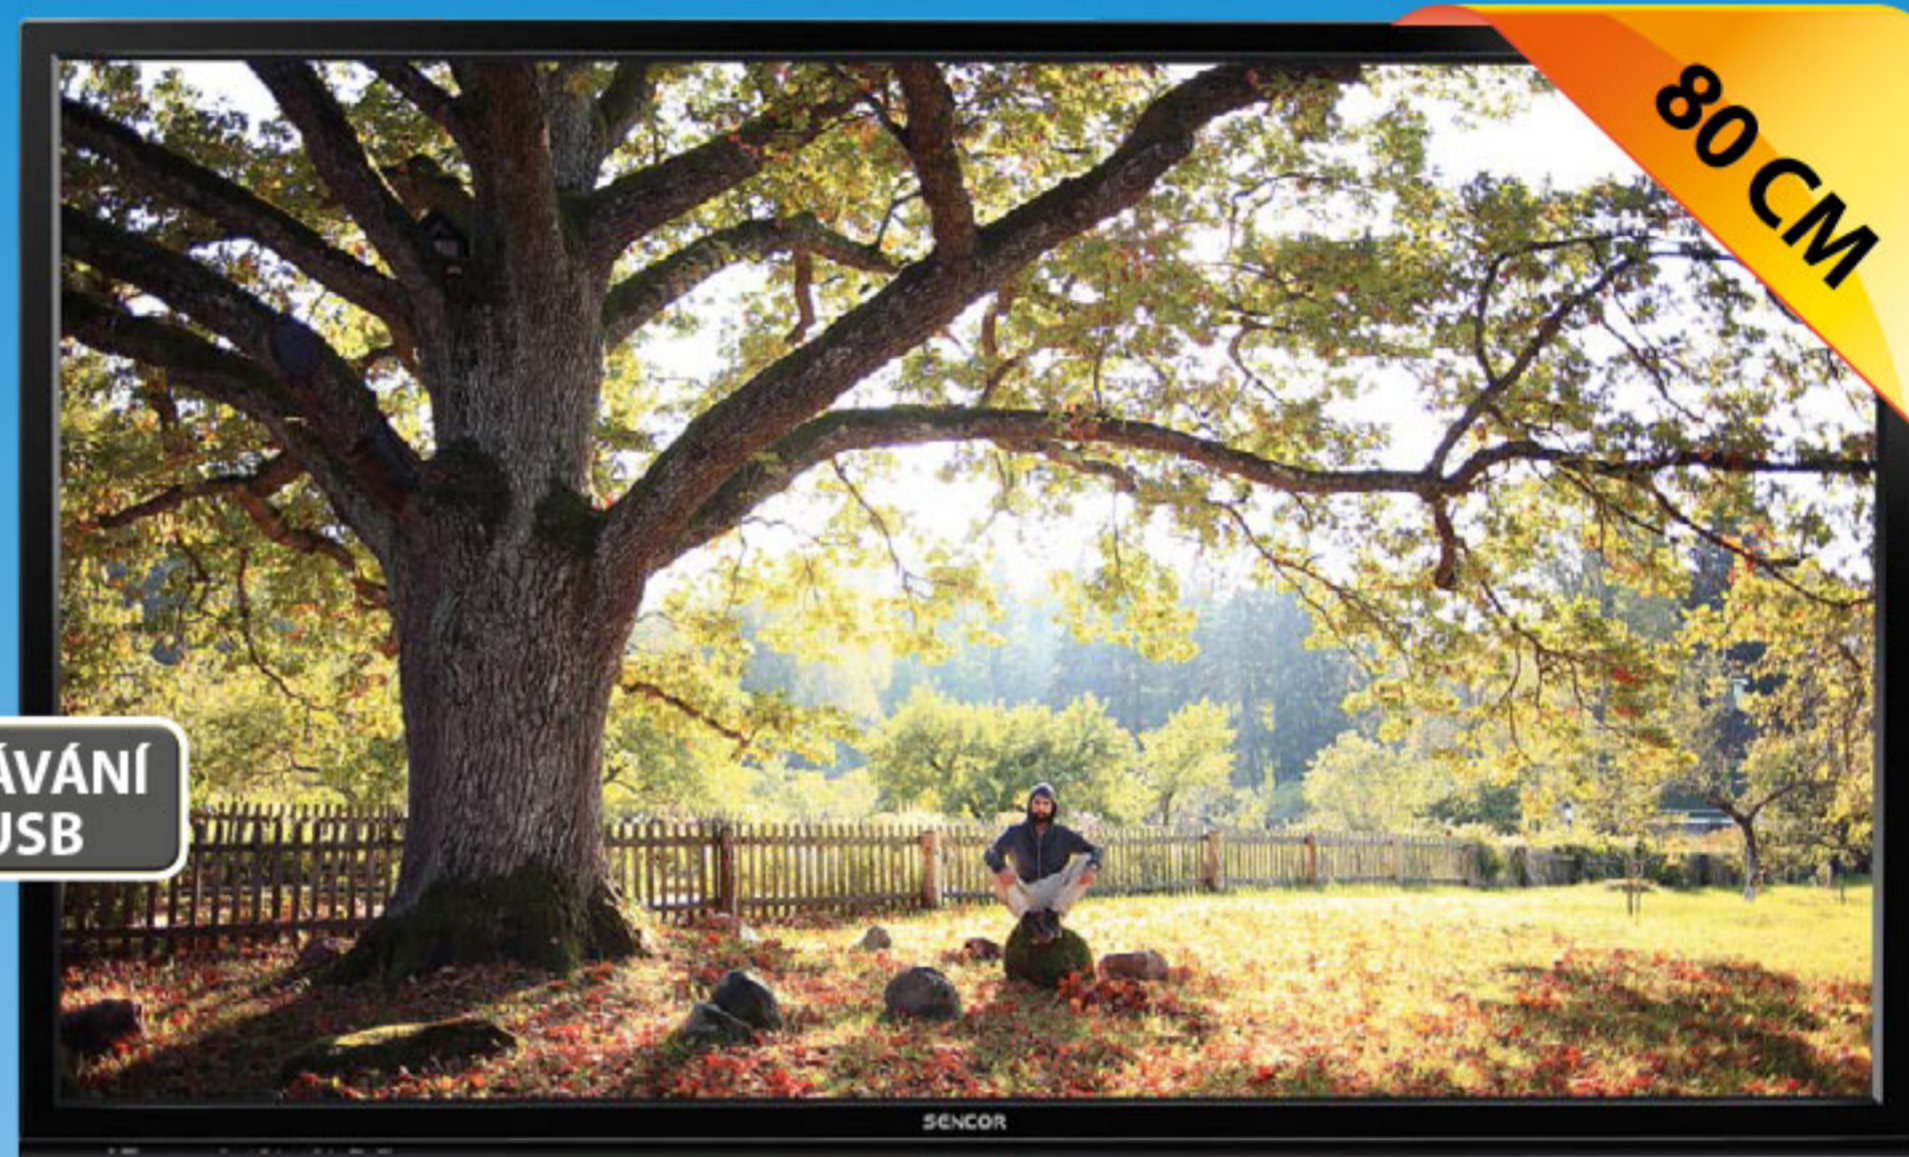

NAHRÁVÁNÍ
NA USB

80 CM

-39%
~~7.990,-~~

4.799,-
*Na splátky

Na splátky vč. RP 5.003,-
Hotově vč. RP
6.202,-

CANDY
KOMBINOVANÁ
LEDNICE

- spotřeba energie 0,619 kWh/den
- LED osvětlení
- 3 skleněné police s rámečkem
- rozměry (v × š × h): 143 × 55 × 58 cm [CCDS 5142 W]