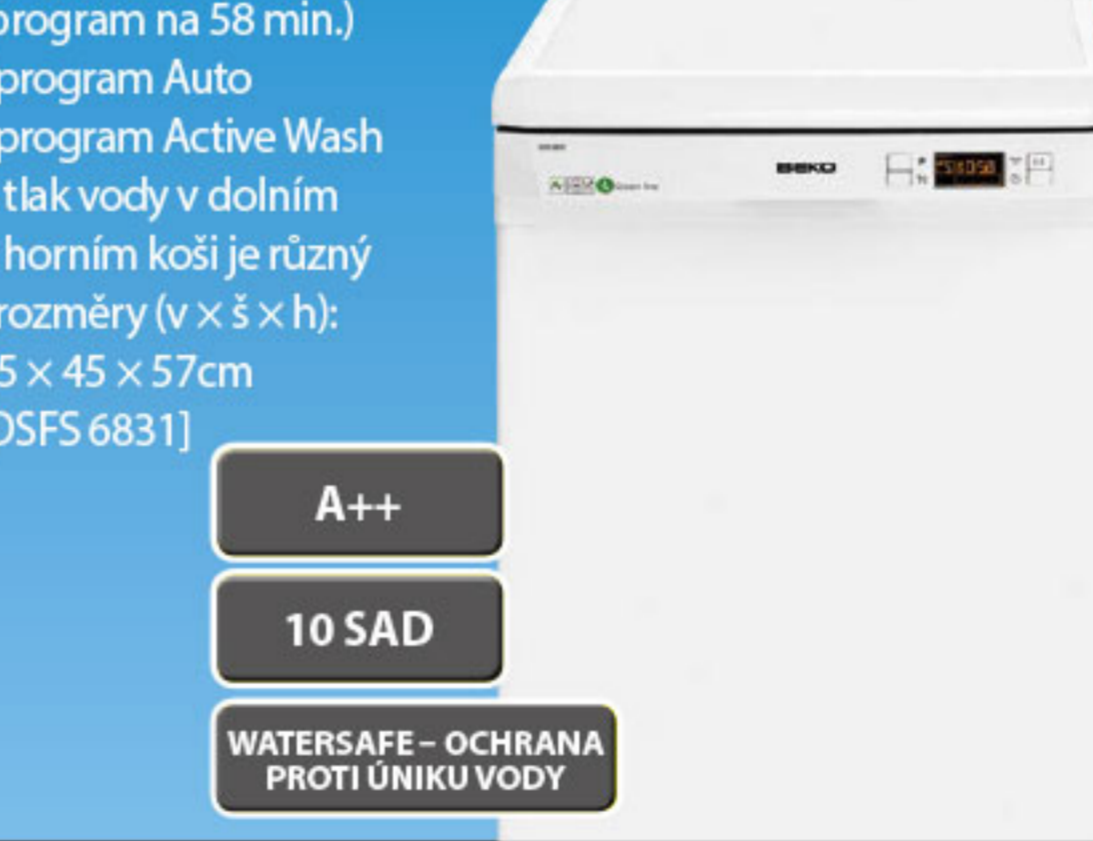

• program Quick & Clean (program na 58 min.)
• program Auto
• program Active Wash – tlak vody v dolním a horním koši je různý
• rozměry (v x š x h): 85 x 45 x 57 cm [DFS5 6831]

A++
10 SAD
WATERSAFE – OCHRANA PROTI ÚNIKU VODY

5.999,- Na splátky vč. RP 6.068,-
Hotově vč. RP 7.568,-

DAEWOO DC CHLADNIČKA BEZ NÁMRAZY
• cirkulace vzduchu Multi Air Flow pro rovnoměrné chlazení • LED osvětlení
• zvuková indikace otevřených dveří
• otevírací držák na 4 lahve
• rozměry (v x š x h): 187 x 59,5 x 65 cm [RN 343NQT]