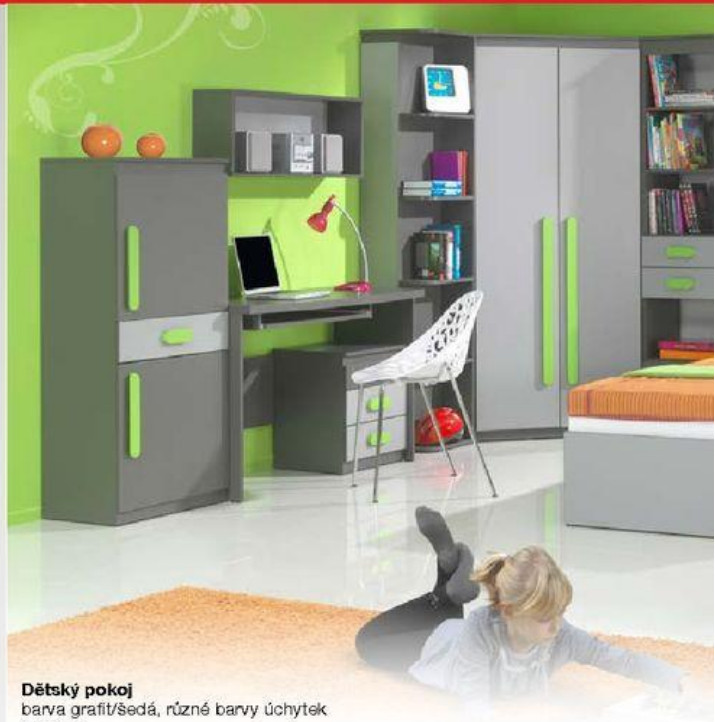

Dětský pokoj

barva grafit/šedá, různé barvy úchytek
4136987.xx

Výběr z bohatého typového plánu (rozměry š/v/h cm)