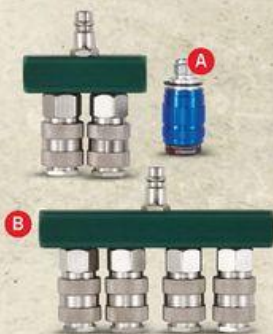

Příslušenství na rozdělení stlačeného vzduchu

- A: Dvoutcestný rozdělovač včetně regulátoru tlaku
- B: Čtyřcestný rozdělovač
- C: Sada 2 kloboučných připojení na stlačený vzduch a 3 nástrčných spojek

199.- kus/sada