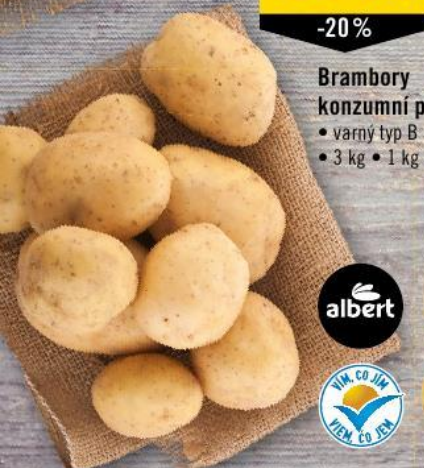

39⁹⁰
~~49,90~~

-20%

Brambory
konzumní pozdní
• varný typ B
• 3 kg • 1 kg = 13,30 Kč

albert

NIK ČO JIN
YEM ČO JIN

Česnek
• 3 ks v balení

19⁹⁰
~~29,90~~

-33%