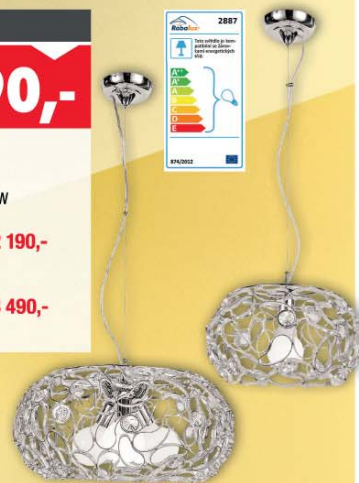

Lustr DEA

Drátěný s kamínky
E27 1,3x MAX 60 W
Ø 35
Cena: 2 990,- **2 190,-**
333942
Ø 49 cm
Cena: 4 890,- **3 490,-**
333941

* Valašské Meziříčí
na zákaznickou
objednávku

od 299,-

cena od **209,-**