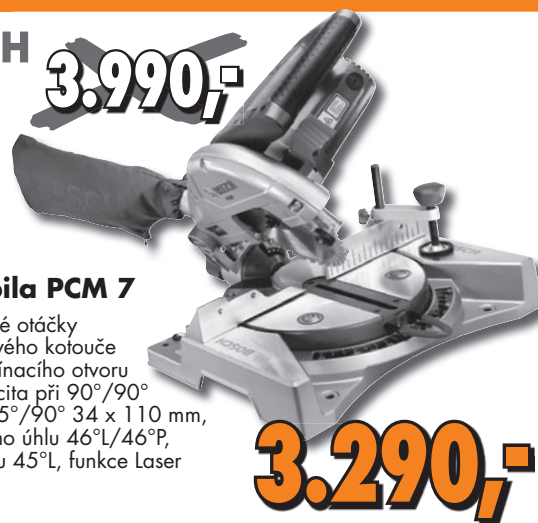

Kapovací a pokosová pila PCM 7

1100 W, volnoběžné otáčky
4800/min., pr. pilového kotouče
190 mm, průměr upínacího otvoru
30 mm, řezná kapacita při 90°/90°
50 x 110 mm, při 45°/90° 34 x 110 mm,
nastavení pokosového úhlu 46°L/46°P,
nastavení úhlu sklonu 45°L, funkce Laser
pomůcka pro řezání