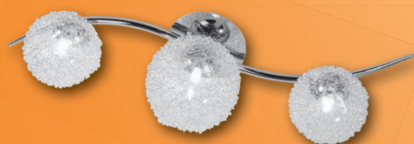

Sada designového osvětlení „Spider“

včetně světelného zdroje

1spot

~~159,-~~

119,-

2spot ~~339,-~~

249,-

~~699,-~~

3spot

499,-

~~1.390,-~~

6spot

999,-

4spot

~~699,-~~

549,-

Stojací lampa

výška 168 cm,
3spot

~~1.490,-~~

1.990,-

Halogenová stojací lampa

matný nikel,
s přísviscím,
1 x R7S/230 W
+ 1 x G9/28 W

~~999,-~~

699,-

jednoduchá montáž

(ilustrační foto)

Světelná LED lišta - set

barevné spektrum, 2x 42,5 cm,
každá 15 ks LED, včetně
ovladače

~~1.190,-~~ **699,-**

Osram LED
noční světlo

senzor do 5 m, do 120°,
po 10 nebo 60 sekundách
se automaticky vypíná, vhodné
do interiéru i exteriéru,
jednoduchá montáž

~~249,-~~

Ø 40 cm
~~449,-~~

čtvercová
30 x 30
cm

Ø 40 cm
~~599,-~~

Nástěnné a stropní
osvětlení

vč. úsporného zdroje 2D-38W
cena od

~~449,-~~

~~349,-~~

Teplovzdušný ventilátor
H501

2 stupně nastavení 1000/2000 W,
3 stupně provozu - studený, teplý,
horký vzduch, plynule regulovatelný
termostat, ochrana proti přehřátí

~~199,-~~

Teplovzdušný
ventilátor R-8056

příkon: 1500 W, 2 úrovně
nastavení: 900/1500 W,
funkce studený vzduch, možnost
oscilace, ochrana proti přehřátí,
bezpečný provoz, nevysouší
vzduch, rychlý ohřev

~~699,-~~ **499,-**

Koupelňový
infrazářič 437

2 stupně 600 W, 1200
W, pro připevnění na zeď,
čelní mřížka

~~729,-~~

559,-

~~1.190,-~~

Keramické
topení R-8058

příkon: 1900 W, 3 nastavení:
ventilátor/nízká/vysoká rychlost,
funkce studený vzduch, oscilace
90°, ochrana proti přehřátí, tichý
provoz

899,-