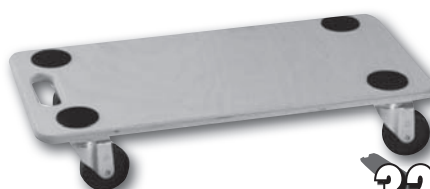

3.290,-

Plastový regál

4 police, nosnost cca 20 kg na každou polici, (v x š x h), 135 x 60 x 30 cm

299,-

Rudl

max. nosnost 200 kg, kolečka 260 x 85 mm

~~1.090,-~~

699,-