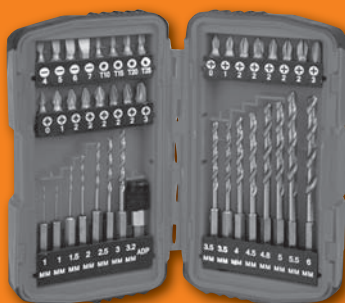

Sada vrtáků

40 dílů

199,-

Pákové nůžky na plech

~~3.290,-~~

2.690,-