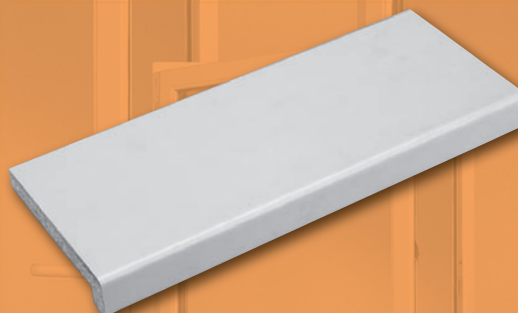

Parapet s nosem

materiál DTD, bílý, pro vnitřní použití, šířka 15, 20, 25, 30, 45, 50, 60 cm

maximální délka 410 cm

cena za bm od

199,-