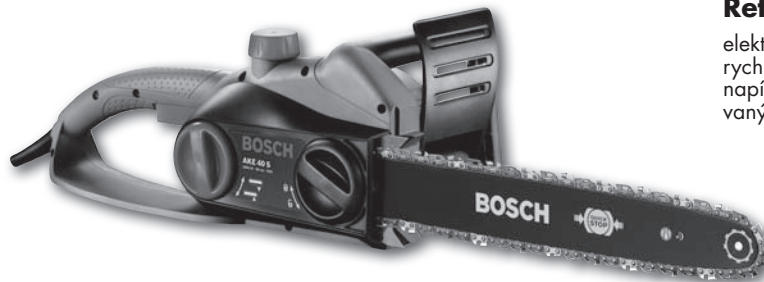

~~13.490,-~~

9.490,-

BOSCH

Řetězová pila AKE 40 S

elektrická, příkon 1800 W, lišta 40 cm,
rychlost řetězu 9 m/s, systém SDS pro
naplnění a výměnu řetězu, pochromo-
vaný řetěz, hmotnost 4,1 kg

3.590,-

AL-KO

**Řetězová pila
BKS 40/40**