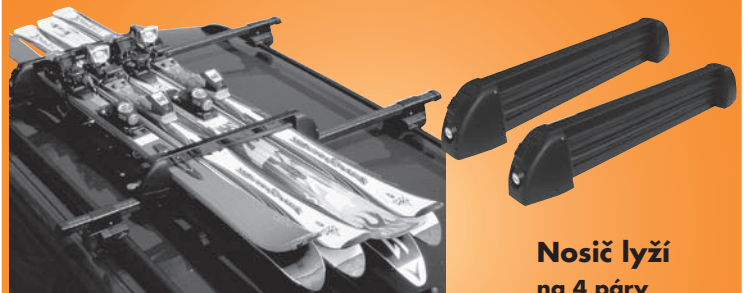

Autokoberce gumové 199,-

Stěrače VALEO

různé rozměry

cena od

~~159,-~~
119,-

Hasicí přístroj
2 kg

~~449,-~~
449,-

(ilustrační foto)