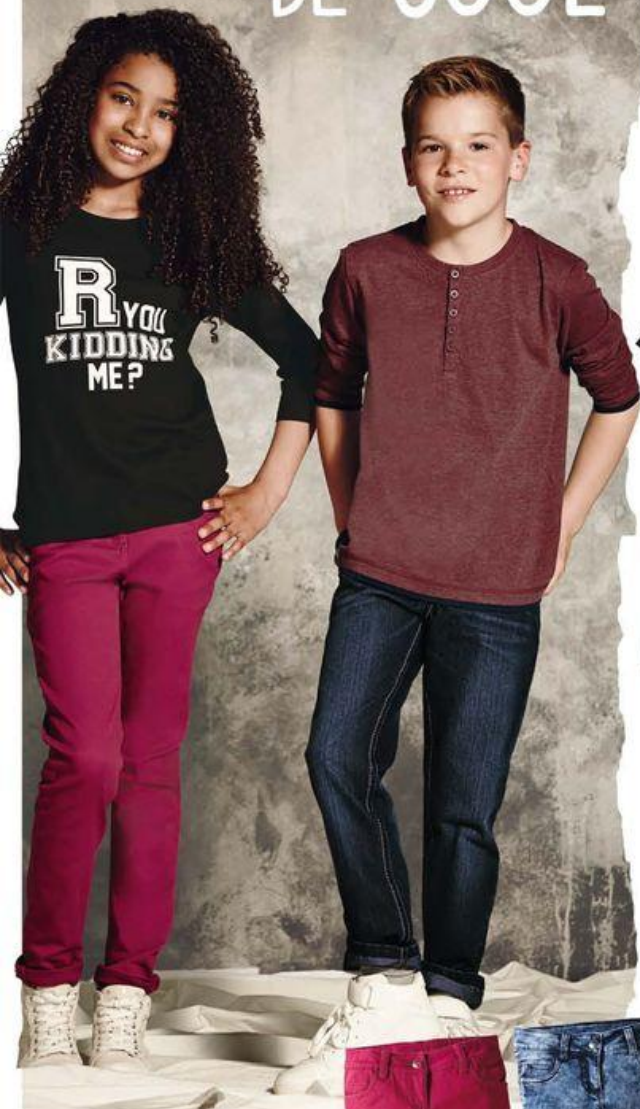

DÍVČI

CHLAPEČKÉ

TRIKO

- materiál: 100% bavlna / bavlna, polyester / bavlna, viskóza
- vel.: 122/128-146/152

99⁹⁰

kus

DŽEGÍNY

- materiál: bavlna, polyester, elastan
- vel.: 122/128-146/152