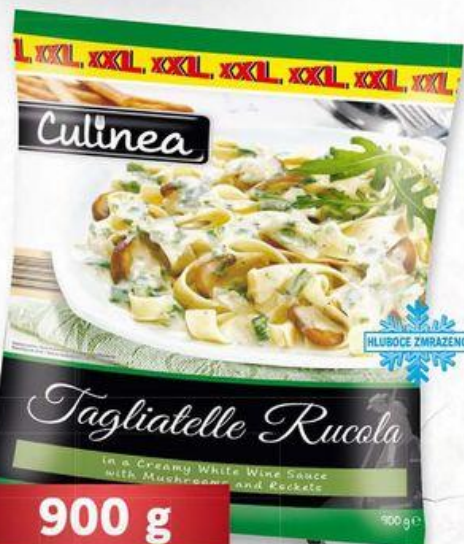

400 g
24⁹⁰

ZELENINOVÁ SMĚS
zjemněná máslem a bylinkami,
1 kg = 62,25 Kč

POLIČAN/PAPRIKÁŠ
krájený,
100 g =
18,25 Kč

100 g
+ 20 g ZDARMA

21⁹⁰

100 g
vyrobeno ze
135 g
masa

XXL
+ 20% EXTRA

100 g
vyrobeno ze
129 g
masa

XXL
+ 20% EXTRA

900 g
59⁹⁰

TĚSTOVINOVÉ POKRMY
různé druhy, 1 kg = 66,56 Kč

100 g
vyrobeno min. ze
128 g
masa

DELIKATESNÍ SUŠENÉ SALÁMY

Pikante / Capone se zeleným pepřem /
Pepě s papričkami jalapeños, 1 kg = 143,33 Kč