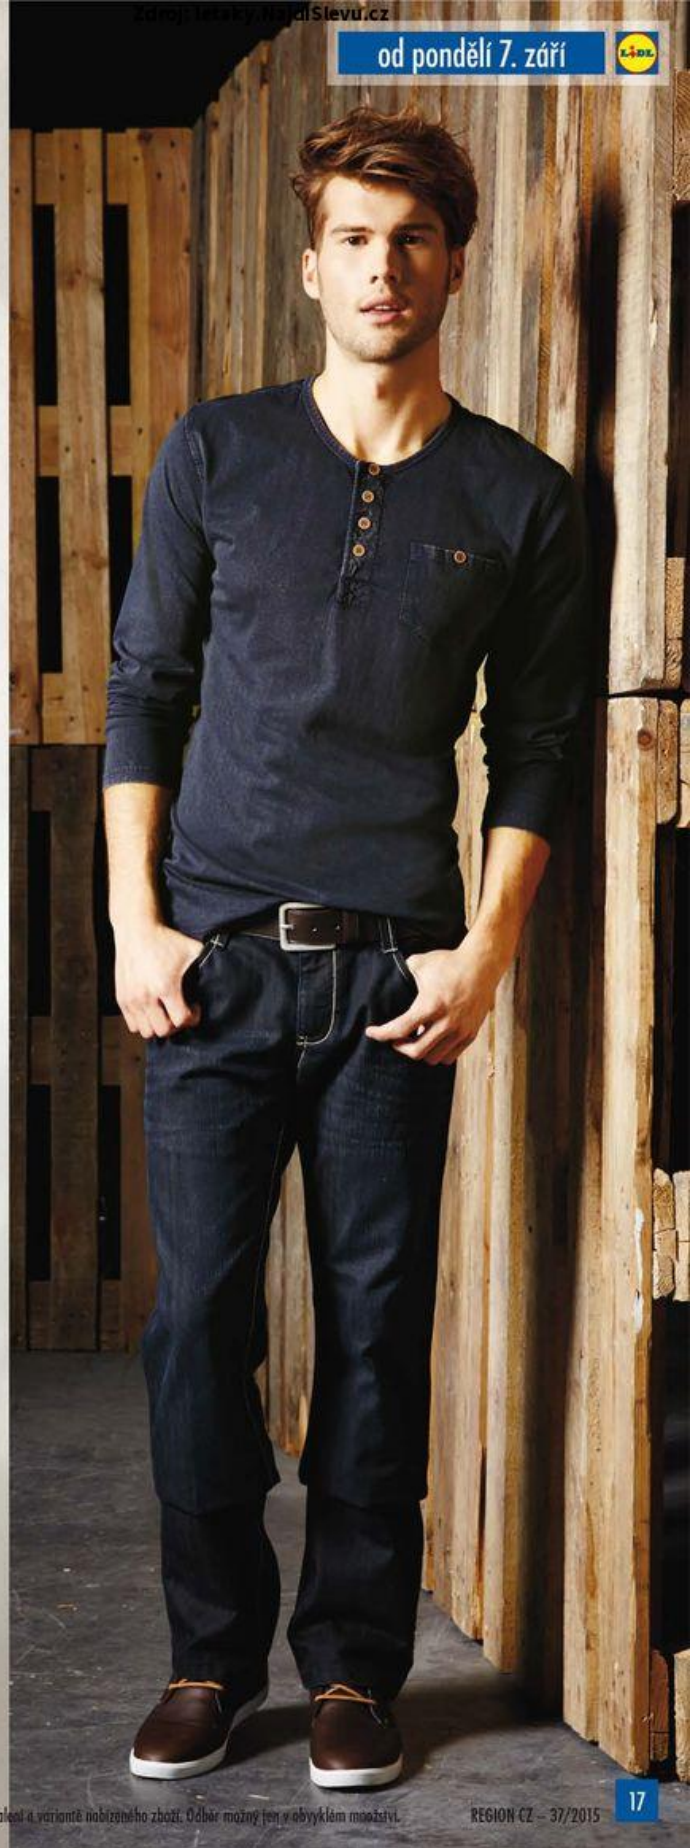

kus
199.-

kus
269.-

Džínová košile

- materiál: 100% bavlna
- vel.: M-XL

kus
229.-

Svetr

- materiál: bavlna, polyester
- vel.: M-XL

od pondělí 7. září