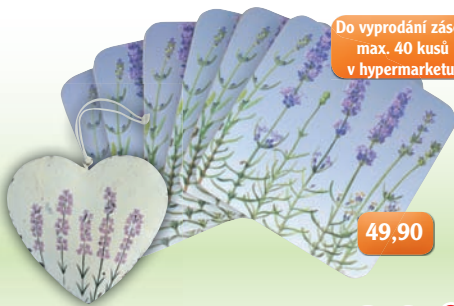

Do vyprodání zásob
max. 40 kusů
v hypermarketu.

49,90

Dekorace levandule
kovové srdce závěsné

~~39,90~~

Podložka pod šálek levandule, 6 ks 49,90
Korková podložka, sada 4 ks 199,-

~~39,90~~

(ilustrační foto)