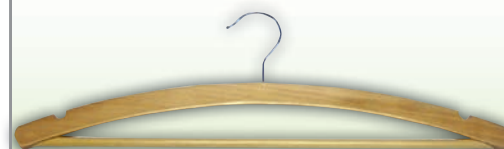

sada 8 ks, dřevěné 89,90

~~14,90~~