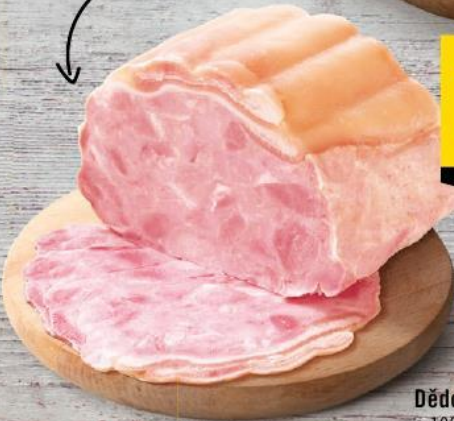

To nejlepší pro vás vyrobeno v České republice

Kuřecí debrecínka
• 100 g

13⁹⁰
super cena

Slovenský točený salám
• 100 g

6⁹⁰
super cena

ručně skládané

13⁹⁰
~~17,90~~
-22%

Šunkové koleno
• 100 g