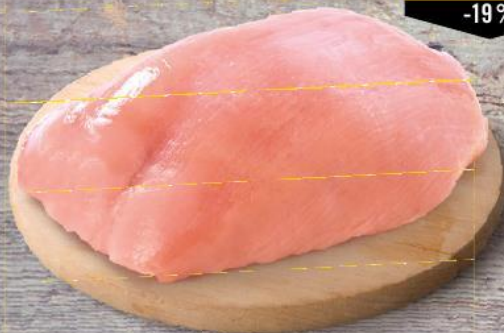

-21%

Krůtí prsní řízek

- chlazený
- 1 kg
- původ Maďarsko

159⁹⁰
~~199,00~~

-19%

Kuřecí stehna

- horní, spodní
- chlazená
- 1 kg

59⁹⁰
~~87,90~~