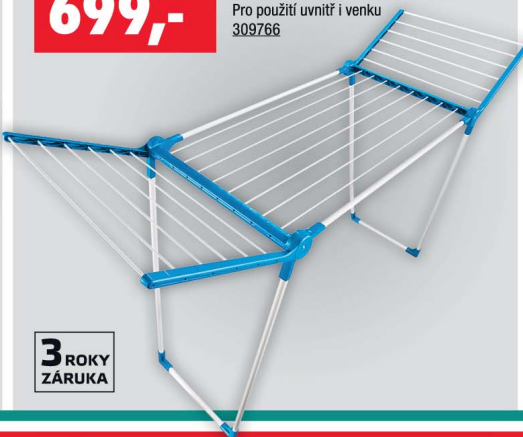

Sušák na prádlo PEGASUS 150

Výklopné bočnice, 15 m sušící plochy
Pro použití uvnitř i venku
309766