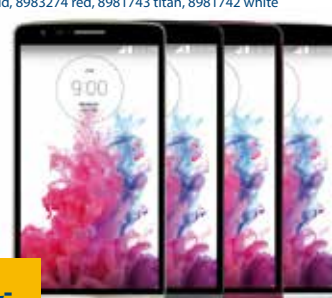

LG G3 32GB (D855)

Supervýkonný smartphone s jednoduchým ovládáním.

Processor Snapdragon 801 4x2,5GHz, 5,5" IPS, QHD rozlišení 2560 x 1440, 534ppi, 3GB RAM, 32GB interní paměť (podpora SDXC až 128GB), 13MPx fotoaparát s OIS a LaserAF, LTE, microUSB, Wi-Fi 802.11 a/ac/b/g/n, BT 4.0, baterie 3000mAh, Android 5.0 Lollipop.

Obj. kód: 8981741 gold, 8983274 red, 8981743 titan, 8981742 white

0 Kč v hotovosti
24 x 250 Kč

4.990,-

LG G3S (D722)

Telefon s prémiovým kompaktním designem.

Processor Snapdragon 400 4x1,2GHz, 5" IPS HD, rozlišení 1280x720, 534ppi, 1GB RAM, 8GB interní paměť (podpora SDHC až 32GB), 8MPx s LaserAF, GPS, A-GPS, GLONASS, LTE, NFC, microSIM, Wi-Fi 802.11 a/b/g/n, BT 4.0, baterie 2540mAh, Android 5.0 Lollipop.

Obj. kód: 9882660, 9882661

SONY

Paměťová
karta 16GB