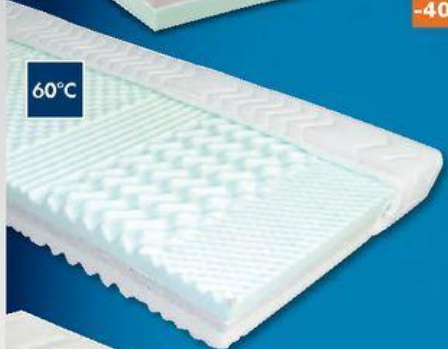

60°C

Matrace
pojená pěna/polyuretan,
7zónový masážní profil,
každá strana s různou tvrdostí,
prací potah
4132953.00-04

Rozměry:
85x195 cm 3499,-
80x200 cm 3499,-
90x200 cm 3499,-
140x200 cm 5499,-
180x200 cm 6999,-

Běžná cena 5 499,-

od **3 499,-**