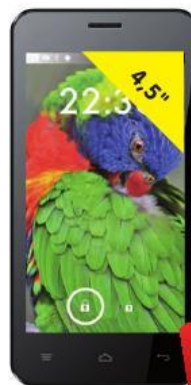

Mobilní telefon IGETSTARX45

- 4,5" TFT displej (854x480)
- 2jádrový procesor (1,3 GHz)
- fotoaparát 5 Mpix zadní/ 0,3 Mpix přední • 512 MB RAM
- 4 GB ROM • micro USB
- 3,5 mm stereo audio jack
- Android

SLOT MICROSD
AŽ 32 GB

1 849 Kč

~~2 299 Kč~~