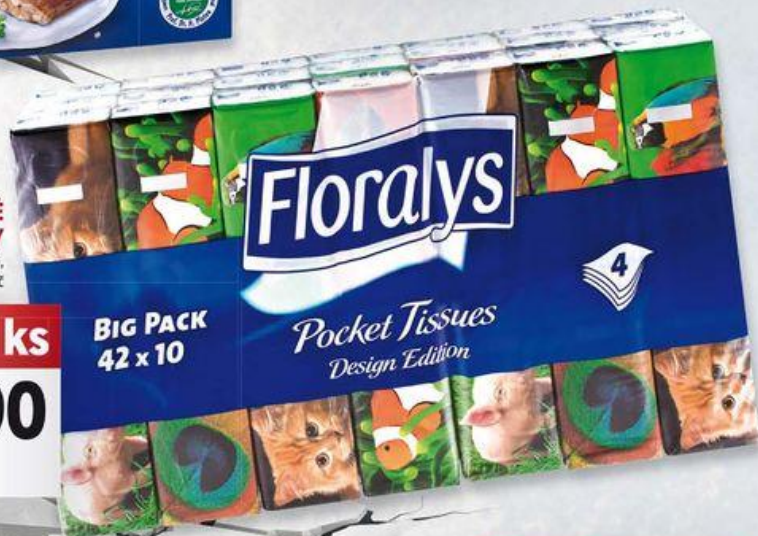

XXL

VLHČENÉ
VÍCEÚČELOVÉ
UBROUSKY
2 druhy, včetně
praktického boxu,
1 balení = 37,25 Kč

4 x 80 ks

149.-

PAPÍROVÉ
KAPESNÍČKY
4vrstvé,
1 balení = 2,14 Kč

42 x 10 ks

89⁹⁰

20 rolí