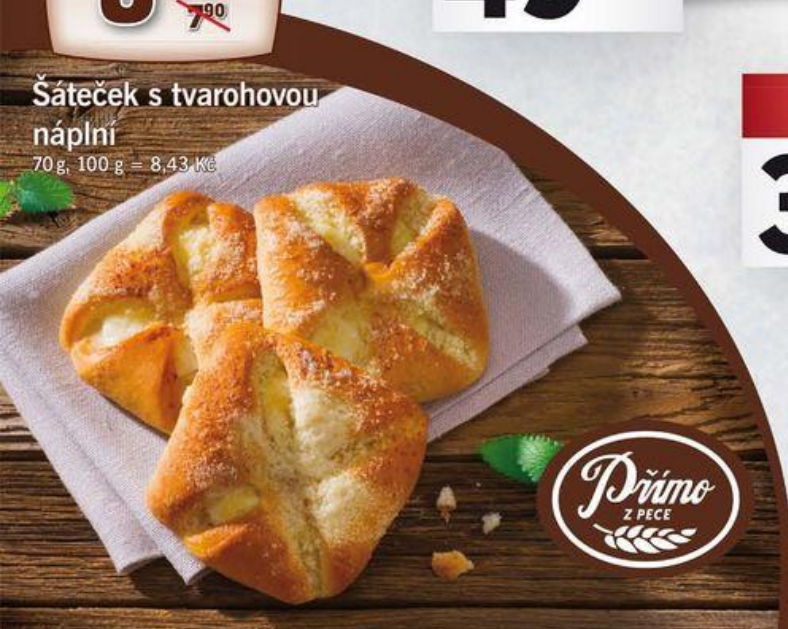

500 g

39⁹⁰

TŘENÝ ŘEZ

mramorový s kakaovou polevou / stracciatella, 1kg = 79,80 Kč

-25%

5⁹⁰
~~7⁹⁰~~

Šáteček s tvarohovou náplní

70 g, 100 g = 8,43 Kč