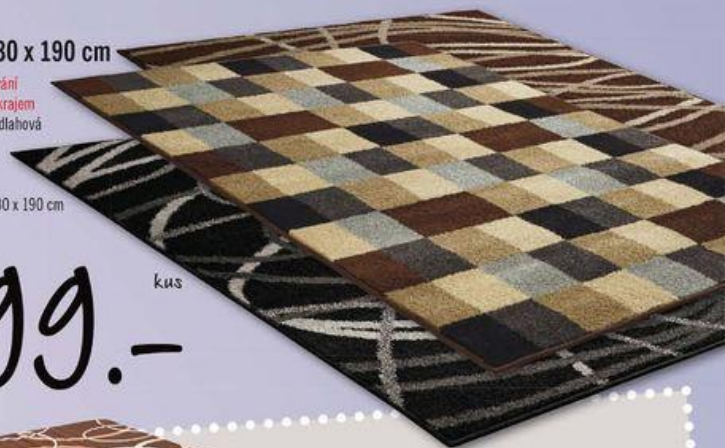

Koberec 130 x 190 cm

- kvalitní zpracování se zapořítým okrajem
- vhodný i pro podlahová topení
- materiál: polypropylen
- rozměry: cca 130 x 190 cm