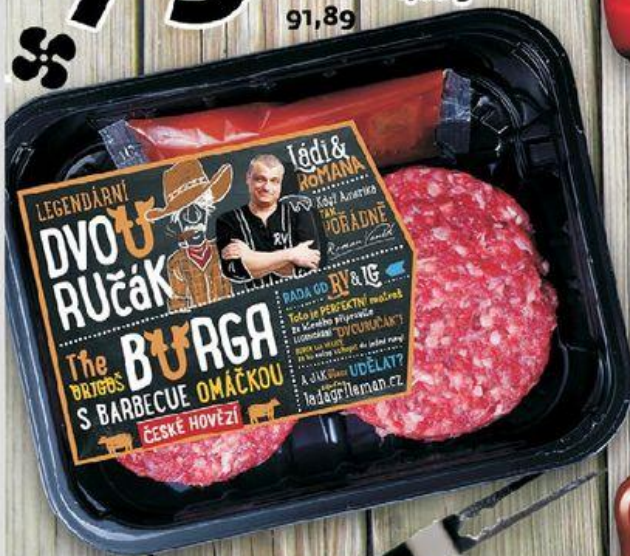

Grilování

74⁹⁰ /kg

s DPH 86,14

Libové párky
na opékání

9⁵⁰

s DPH
10,93

Křeník
Harissa
130 g

29⁵⁰

s DPH
33,93

Ketchup
barbecue
curry
500 g

79⁹⁰

s DPH
91,89

Hovězí burger
Dvouručák
400 g

11⁵⁰

s DPH
13,23

Vitana koření
různé druhy
20 - 35 g

25²⁰

s DPH
28,98

Hellmann's omáčka
různé druhy
250 ml