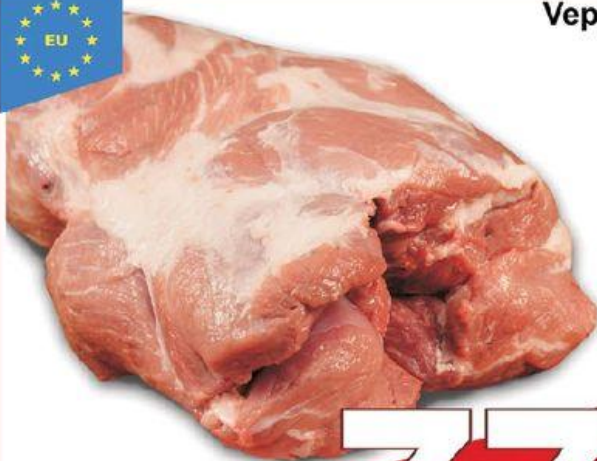

6.90
s dph 7.94

Selská šunka
Pečená krkvice
Moravské maso
100 g

21.50
s dph 24.73

Drůbeží sekaná
1 kg

29.48
s dph 33.90

Holandský řízek
kuřecí, smažený
1 kg

66.00
s dph 75.90

Vepřová plec
bez kosti
4D
VAK
cca 2 kg