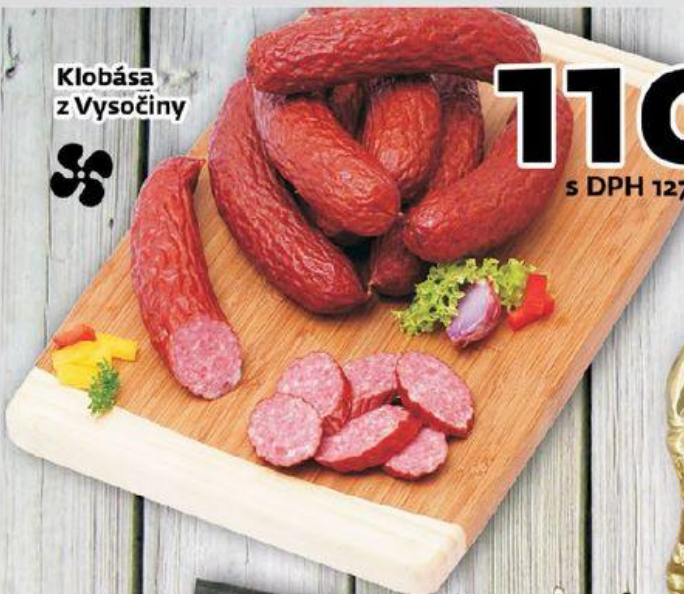

Klobása
z Vysočiny

110⁹⁰
/kg

s DPH 127,54