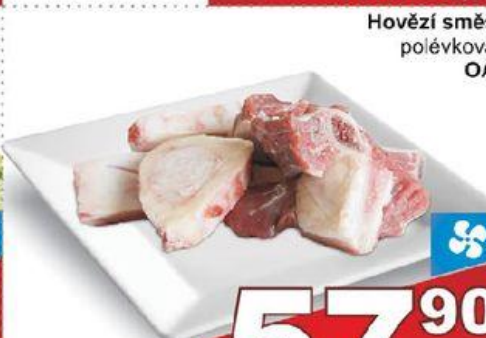

143⁸⁰
/kg

s DPH = 165,37

71,90
bez DPH
1 kg

Kuřecí čtvrtky
TF
cca 600 g

44⁹⁰
/kg

s DPH = 51,64

Hovězí směs
polévková
OA

57⁹⁰
/kg