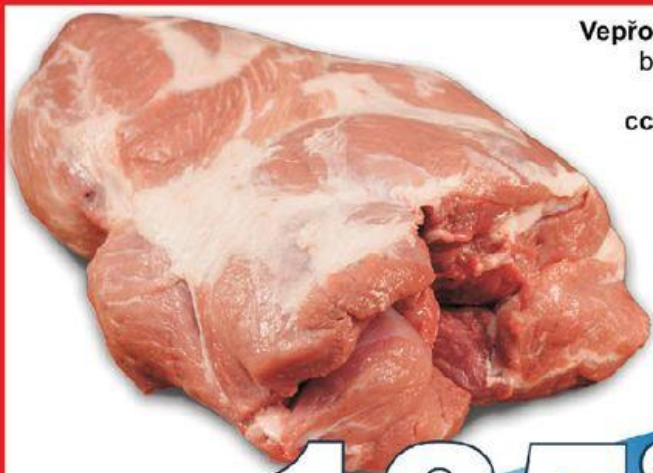

Vepřová plec
bez kosti
OA
cca 900 g

135⁹⁰
/kg