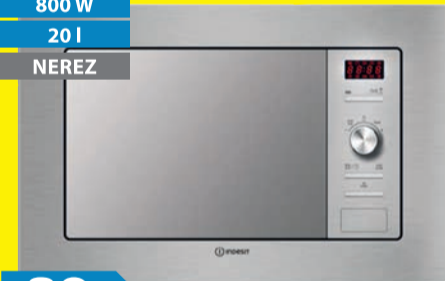

3.999,-
SLEVA 1.791,-

cena vč. RP 4.015,-

BOSCH

MYČKA NÁDOBÍ / SMS 58M18

- **VarioSpeed - optimálně čisté a suché nádobí za 1/2 času** • dávkovací asistent • AntiFingerPrint - ochrana proti otiskům prstů • stříbrné XXL mycí koše s madlem
- šetrné mytí skleniček • rozměry (v š h) 84,5 x 60 x 60 cm

14 SAD NÁDOBÍ

12 l
A+
NEREZ