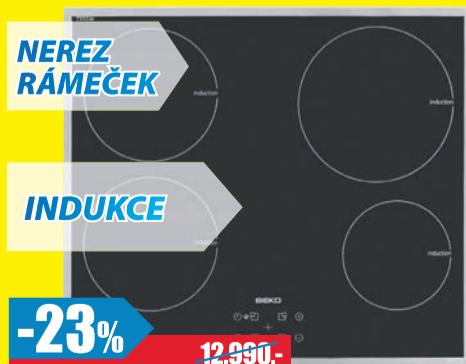

NEREZ RÁMEČEK

INDUKCE

-23%
~~12.990,-~~
9.999,-
SLEVA 2.991,-

cena vč. RP 10.015,-

PHILCO

INDUKČNÍ VARNÁ DESKA / PHD 64 P

- vysoce kvalitní bezpečnostní sklo • power management - ušetří energii a zabrání přetečení hrnce
- dětský zámek • indikace zbytkového tepla • zkosené hrany
- rozměry (v š h): 5,4 x 58 x 51 cm • **více na: www.philco.cz**