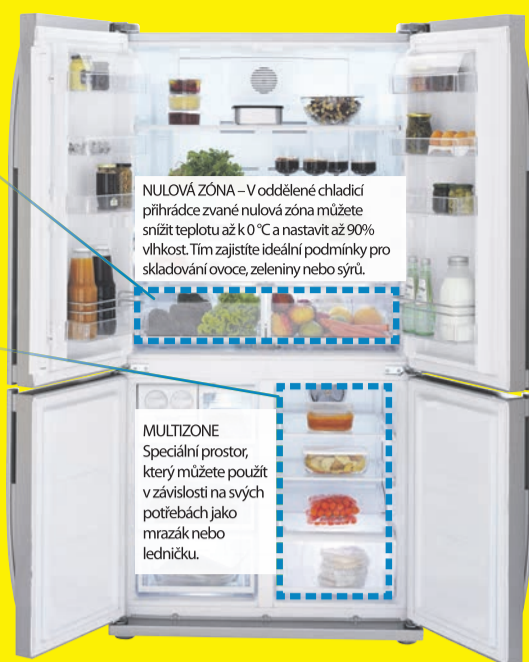

NULOVÁ ZÓNA

MULTIZONE

NULOVÁ ZÓNA - V oddělené chladicí přihrádce zvané nulová zóna můžete snížit teplotu až k 0 °C a nastavit až 90% vlhkost. Tím zajistíte ideální podmínky pro skladování ovoce, zeleniny nebo sýrů.

MULTIZONE Speciální prostor, který můžete použít v závislosti na svých potřebách jako mrazák nebo ledničku.

~~29.990,-~~
25.999,-
SLEVA 3.991,-

cena vč. RP 26.193,-

PHILCO

KOMBINOVANÁ CHLADNIČKA

PC 455 ADORA

- HC system - dvojitý termostat
- Multi Flow Cooling system • Freshzone 39 litrů
- rozměry (v š h) 187 x 70 x 74 cm
- více na: www.philco.cz

351/104 l
A++
NO FROST

Skleněné dveře