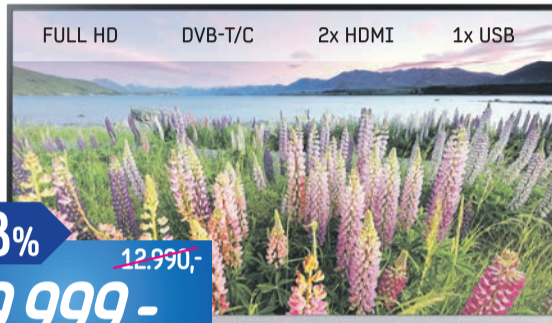

LED FULL HD TV / UE40J5100 40" 102 cm

- Wide Colour Enhancer pro vylepšení kvality obrazu • Direct Led podsvícení
- grafické uživatelské rozhraní Golden Bridge Lite sportovní mód
- třída energetické účinnosti A+