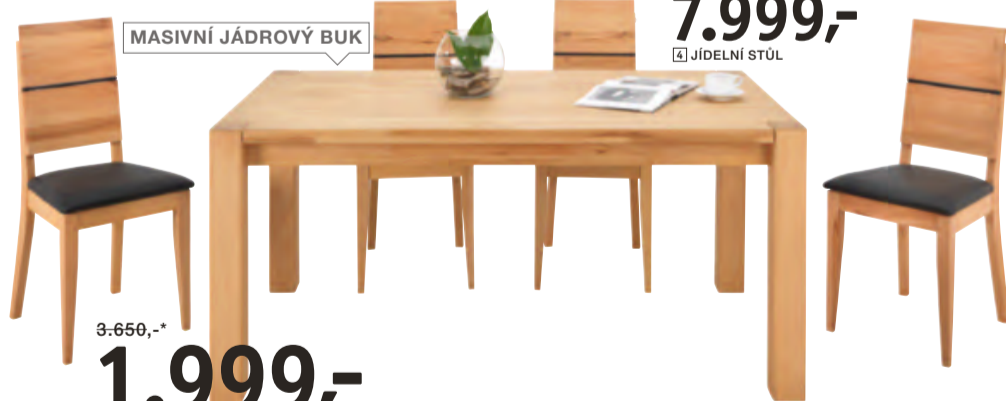

MASIVNÍ JÁDROVÝ BUK

12.498,-*
7.999,-

4 JÍDELNÍ STŮL

3.650,-*
1.999,-

4 CENA ZA ŽIDLI

LANDSCAPE
THE COUNTRYSIDE OF LIFE

XXXL NOVINKA