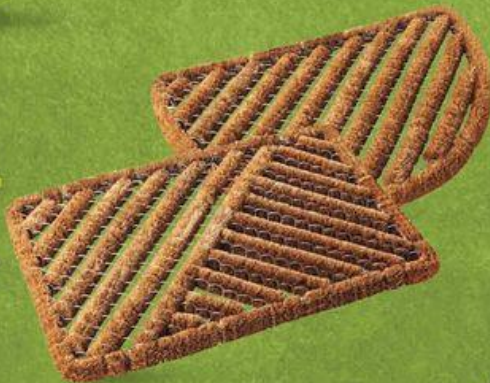

## Venkovní hrábě / koště

- lehká a stabilní teleskopická hliníková tyč
- plynule nastavitelná délka 82–160 cm / 103–146 cm
- s praktickým okem na zavěšení

129.- kus

## Rohožka

- z kokosového přírodního vlákna
- odolná vůči povětrnostním vlivům
- rozměry: cca 40 x 60 x 3 cm

169.- kus

[ další provedení na [www.lidl.cz](http://www.lidl.cz) ]

Play tívě