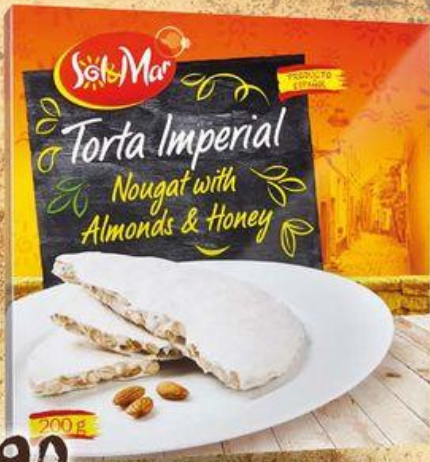

**6990**  
250 ML

**MLÉČNÝ DEZERT**

s vanilkovou příchutí a karamelovou polevou, 1 kg = 49,83 Kč

**2990**  
6 X 100 G

**2990**  
330 G

**BÁBOVKA S ČOKOLÁDOU**  
1 kg = 90,61 Kč

**TURRON REDONDO**  
španělský bílý nugát s mandlemi a medem,  
100 g = 34,95 Kč

**6990**  
200 G

**SUŠENKY**  
v hořké čokoládě,  
100 g = 13,27 Kč

**1990**  
150 G

**CITRONOVÁ LIMONÁDA**  
1 l = 26,97 Kč

**KUKUŘIČNÝ SNACK**  
100 g = 11,46 Kč

**1490**  
130 G

**BRAMBOROVÉ ARTESANAS CHIPSY**  
s olivovým olejem,  
100 g = 19,93 Kč