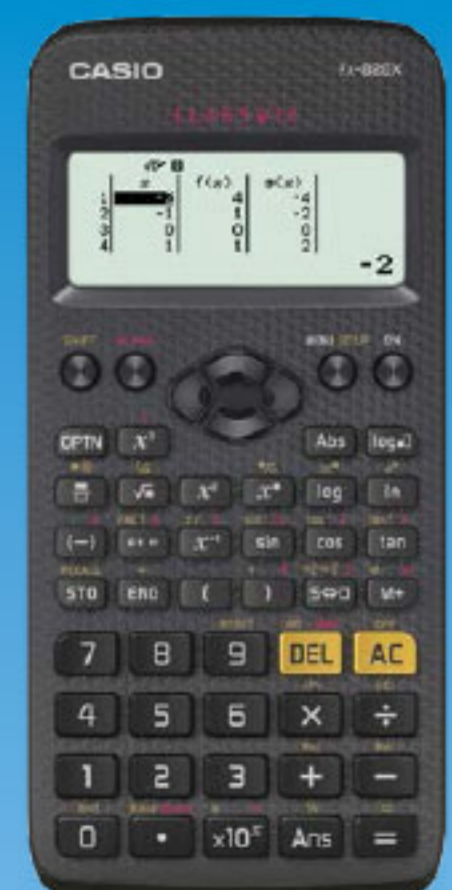

Wi-Fi

OBOUSTRANNÝ TISK

3 V 1

-37%
2.399,-

1.499,-

Hotově vč. RP 1.509,-

ASUS HERNÍ MONITOR • LED podsvícení • rozlišení 1 920 x 1 080 • Smart Contrast 10 000 000:1 • jas 300 cd/m2 • repro • DVI • HDMI [VE247H]

ODEZVA 2 Ms

REPRODUKTORY

FULL HD

-25%
4.499,-

3.333,-
*Na splátky

Na splátky vč. RP 3.366,-
Hotově vč. RP 3.737,-

CASIO KALKULAČKA

- statistické výpočty
- kombinatorika
- zlomky • 274 funkcí
- napájení 1x AAA baterie [FX82EX]

-14%
559,-

479,-

Hotově vč. RP 480,-

maxell MicroSDHC CL10 + ADAPTÉR

- USB FLASH DISK [854375]

16 GB

64 GB

399,-