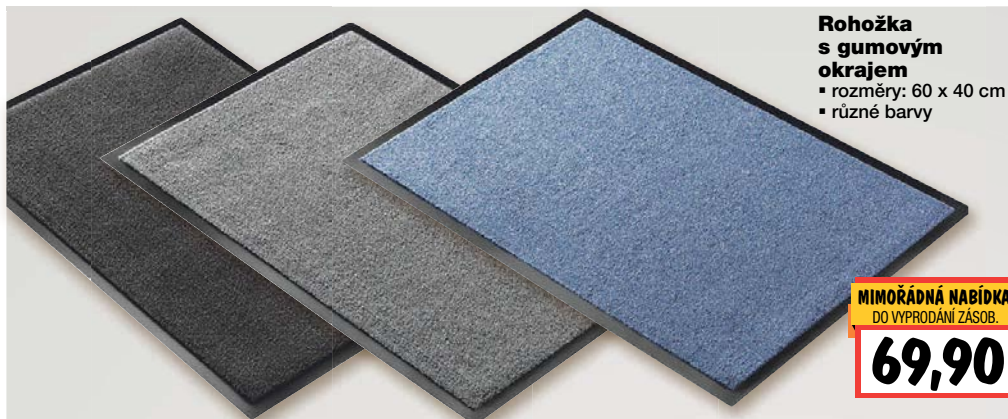

MIMOŘÁDNÁ NABÍDKA!
 DO VYPRODÁNÍ ZÁSOB.

549,-

malé ceny!

Rohožka s gumovým okrajem

- rozměry: 60 x 40 cm
- různé barvy

MIMORÁDNÁ NABÍDKA!
DO VYPRODÁNÍ ZÁSOB.

69,90

EMOS