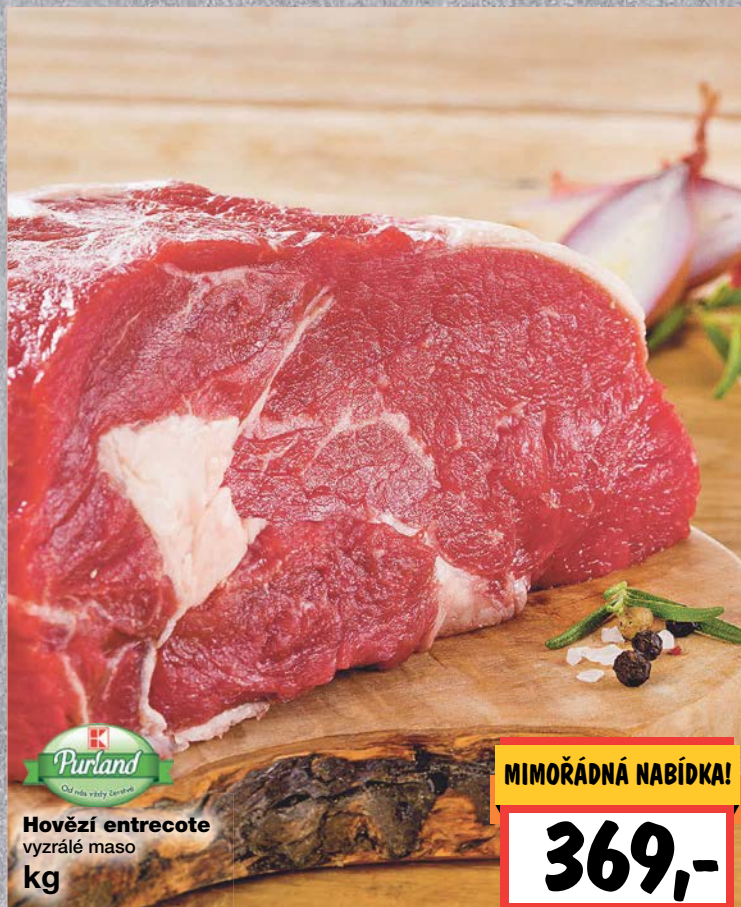

Hovězí entrecote
vzrálé maso
kg

MIMOŘÁDNÁ NABÍDKA!

369,-