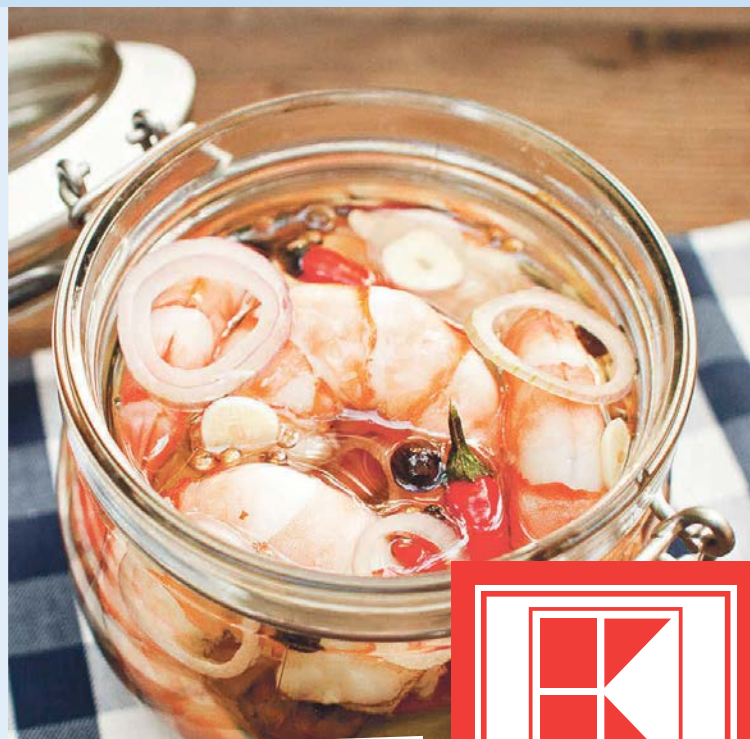

Koktail z obřích krevet
(Penaeus spp.)
částečně loupané, vařené,
rozmrazené
aquakultura Vietnam
100 g