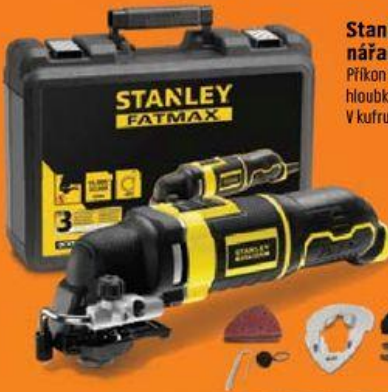

B&D aku šroubovák EGBL188KB
 Baterie 18 V Li-Ion / 1,3 Ah, max. krout. moment 38 Nm, 2 rychlosti (šroubování/vrtání), nastavitelné otáčky, 2 baterie, kufr.
 OBI č. 467630 0

BLACK+DECKER

1999,-
1799,-

B&D ruční okružní pila CD601A-XK
 1,1 kW, 5000 ot./min, Ø řezného kotouče 170 mm, hloubka řezu 90°/45° = 55/38 mm, 2 kotouče, možnost odsávání pilin. Bezpečnostní zajišťovací funkce zabráňuje náhodnému spuštění pily.
 OBI č. 381966 1

Stanley FatMax oscilační nářadí FME650K
 Příkon 300 W, elektronická regulace otáček, hloubkový doraz. 22dílná sada. Hmotnost 1,7 kg. V kufru. OBI č. 467632 6

2999,-
2699,-

OBI
 DECO-LINE

softclose

349,-

WC sedátko „Seco“
 Duroplast, s plastovými panty.
 OBI č. 500664 8