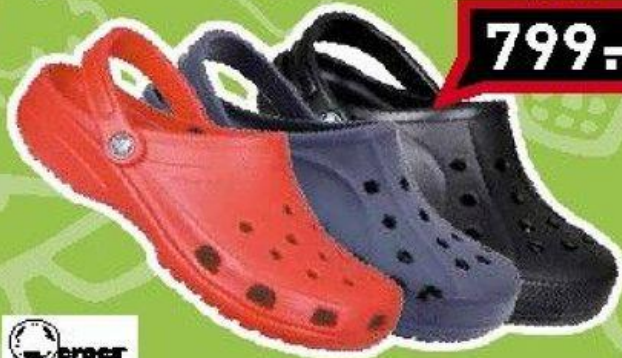

MÍSTO 4799,-
-11%

1599,-

**FLEX APPEAL**

Fitnessová obuv | svršek kombinace prodyšné síťoviny s pevnými syntetickými překryvy | FLEX SOLE – flexibilní a lehká podešev | MEMORY FOAM – měkká mezipodešev se přizpůsobí každému chodidlu

MÍSTO 499,-
-11%

799,-

**BAYA**

Dámská, pánská obuv pro volný čas | sportovní tvarování horní části | díky Crocslite materiálu jsou obojí velmi lehké a pohodlné | více barevných kombinací | ilustrační foto