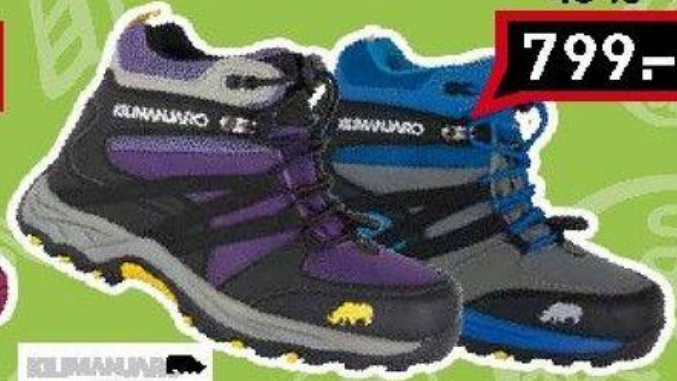

STORM MID JR.

Dětská treková obuv | dvě barevné kombinace |
rychlošňurování | svršek syntetický materiál

MÍSTO 999,-
-20%

799,-