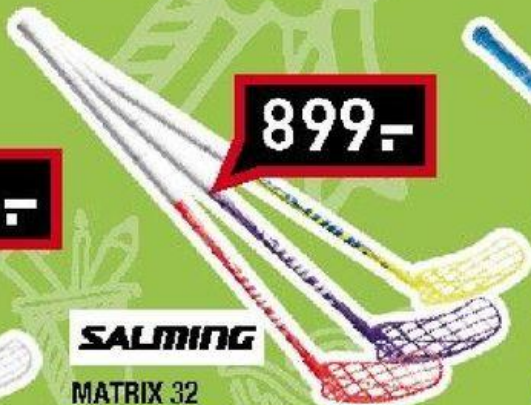

PLAYER 26

Délka hole: 96, 100 a 104 cm | levá, pravá | materiál kompozit | tvrdost 26

MÍSTO 4299.-
-15%

1099.-

EXKLUZIVNĚ
V HERVISU

PLAYER 29

Délka hole: 96 a 100 cm | levá, pravá | materiál kompozit | tvrdost 29

899.-

SALMING

MATRIX 32

Délka hole: 82, 87 a 96 cm | levá, pravá | materiál karbon kompozit | tvrdost 32

MÍSTO 4499.-
-16%

999.-

EXKLUZIVNĚ
V HERVISU

SALMING