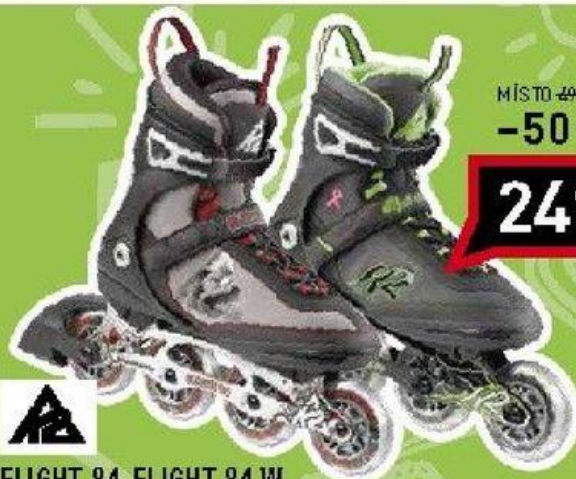

Dětské kolo | V-Breaks | odpružená vidlice

Větší výběr najdete na www.hervis.cz

**OBLEČENÍ ZNAČKY
JACK & JONES®
SLEVA AŽ
-50%**

**NAKUPUJTE NYNÍ
Z POHODLÍ DOMOVA**
www.hervis.cz

Platnost od 19. 8. do 25. 8. 2015

MÍSTO ~~4999,-~~

-50%

2499,-**FLIGHT 84, FLIGHT 84 W**

Pánské, dámské in-line brusle | pohodlná vnitřní botička | ložiska ABEC 5 | kolečka 84 mm / 80 A | hliníkový rám

MÍSTO 599,-

-33%

399,-**cygnus®****SKATEBOARD**