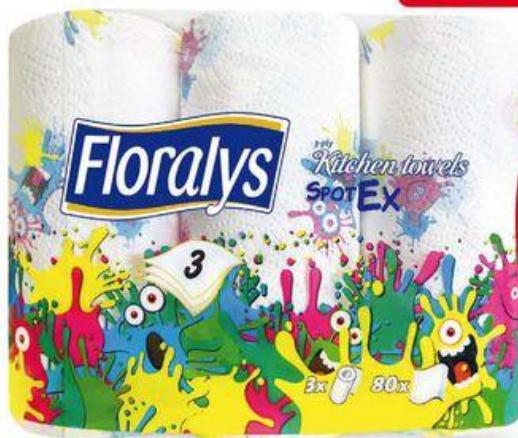

KUCHYŇSKÉ UTERKY
3vrstvé, 3 x 80 útržků,
1 kus = 18,30 Kč

54⁹⁰