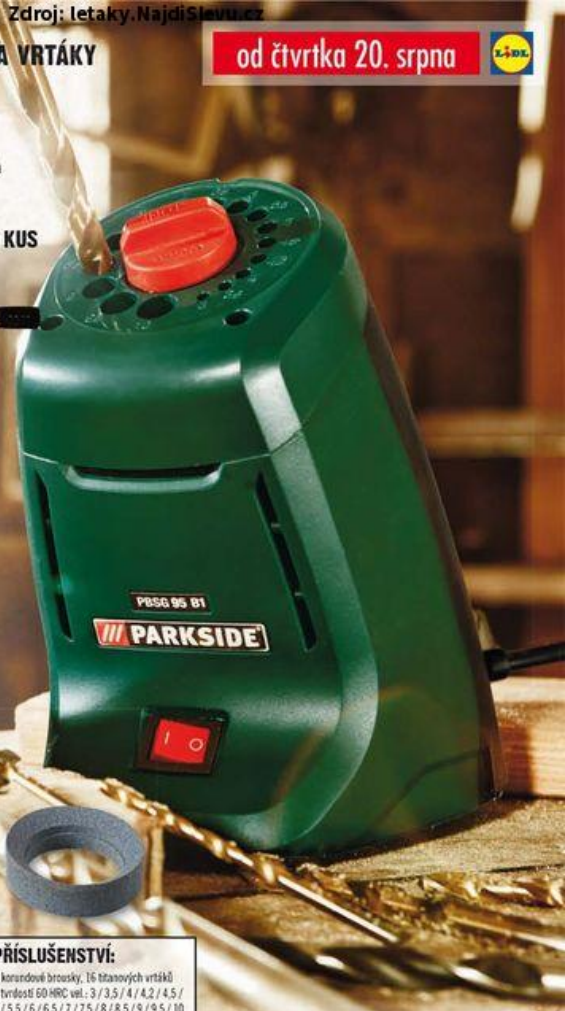

TECHNICKÉ ÚDAJE: