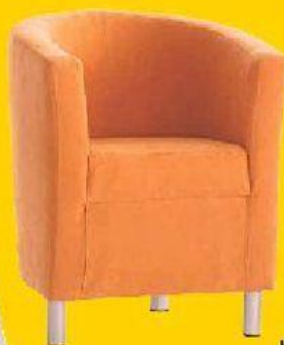

JYSK
0%
úrok

KŘESLO HEJLS
2699,- 1800,-

Sleva
1499,-

3500,-

POHOVKA HEJLS

Rozkládací pohovka s úložným prostorem, pěnovým polstrováním a potahem z mikrovlákná v kombinaci béžové a cihlové barvy. Š194xV80xH100 cm, plocha po rozložení: 120x194 cm **4999,-**

V cihlové barvě +100,-