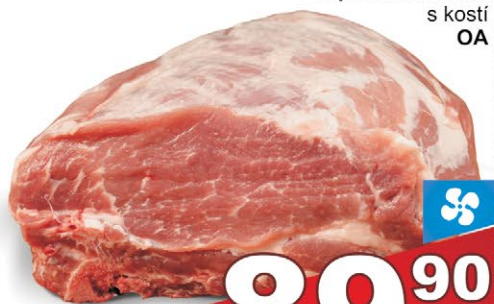

Vepřová krkoviče
s kostí
OA

89⁹⁰
/kg

s DPH = 103,39