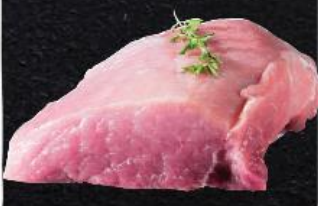

Vepřová kýta
Globus
bez kostí,
v kuchyňské úpravě
1 kg

99,-