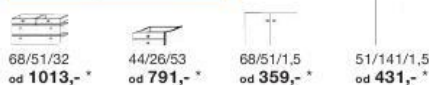

DVÍŘKA, ZÁSUVKY

68/51/32 od 1013,-*
44/26/53 od 791,-*
68/51/1,5 od 359,-*
51/141/1,5 od 431,-*