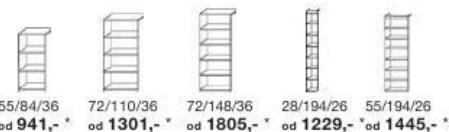

REGÁLY

55/84/36 od 941,-*
72/110/36 od 1301,-*
72/148/36 od 1805,-*
28/194/26 od 1229,-*
55/194/26 od 1445,-*