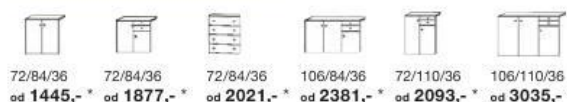

KOMODY, SKŘÍNĚ, VITRÍNY

72/84/36 od 1445,-*
72/84/36 od 1877,-*
72/84/36 od 2021,-*
106/84/36 od 2381,-*
72/110/36 od 2093,-*
106/110/36 od 3035,-*
72/194/54 od 3977,-*
90x200 od 3045,-*
106/75/75 od 1301,-*