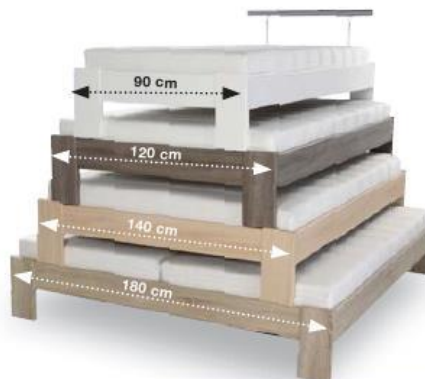

-30%
sleva na ložnici
VERONA

- **Regál .04**
  45/209/54
  2603,-*
- **Komoda .11**
  189/83/50
  8525,-*
- **Noční stůlek .10**
  60/39/34
  3149,-*
- **Police .12**
  124/4/25
  895,-*

*cena již po slevě

Postel

180x200 cm, pružinové matrace, s úložným prostorem
4137158.00/01

Polštář .01 199,- ~~399,-~~

Běžná cena ~~11 999,-~~

1/2 CENA 5 999,-

Postel 90x200 cm, šedá kovová kostra, s roštem, bez matrace
5994900.00

ušetříte **-47%** **1 499,-**

Běžná cena ~~2 829,-~~

Postel 140x200 cm, sendvičová matrace, polohovací lamelový rošt, úložný prostor, s polštářem
4132158.00

ušetříte **-17,06%** **8 499,-**

Postel 180x200 cm, lamelové rošty s polohováním, úložný prostor, bez matrací
4137320.00

ušetříte **-14,99%** **9 999,-**

Běžná cena ~~14 999,-~~

Postel 180x200 cm, lamelové rošty, úložný prostor, bez matrací
4137196.00/01

ušetříte **-16,99%** **10 999,-**

Přehoz a 2 polštáře .01 2999,- ~~4629,-~~

Postel 180x200 cm, sendvičové matrace, polohovací lamelové rošty, úložný prostor, korpus bílá textilní kůže, s polštáři
4135208.00

ušetříte **-39%** **14 999,-**

Běžná cena ~~24 890,-~~

ušetříte **-02%** **4799,- 7594,-**

dub masiv

Postel z dubového masivu 180x200 cm, bez matrací a roštů
4135562.00

ušetříte **-30,37%** **17 999,-**

Futonová postel s látkovým roštem, bez matrace
4137102-5.xx

1. **Rozměry:**
2. 90x200 cm 1999,- ~~3419,-~~
   - 120x200 cm 2499,- ~~3669,-~~
   - 140x200 cm 2699,- ~~3799,-~~
   - 180x200 cm 2999,- ~~4429,-~~

Dekory: dub truffel, buk, dub sonoma nebo barva bílá

ušetříte **-41%** **od 1 999,-**

Běžná cena ~~3 419,-~~