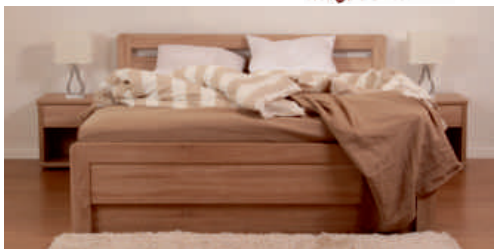

postel VITALIA

š*v*h: 160/180*43/93*200 cm

barevné provedení: buk
(za moření na jiný odstín příplatek 10 %)
výška bočnic od podlahy: 42 cm
síla bočnic: 3 cm

5BODOVÉ KOVÁNÍ PRO NASTAVENÍ VÝŠKY

(Neomezuje ve výběru roštu a matrace)

~~10 886,-~~
8 190,-

Cena bez roštu a matrace v provedení buk.

SKLADEM!

postel WOODY BOX **NOVINKA**

barevné provedení: buk, fřešň, wenge, dub, bílá

dvojložko - š*v*h: 207*85*167,6 cm
(pro matraci 160*200 cm)

~~8 090,-~~ **7 280,-**

Cena pro provedení buk, fřešň, wenge a dub.

~~8 420,-~~ **7 570,-**

Cena pro provedení bílá.

Další možné šířky postele:
140*200 cm, 180*200 cm.

jednolůžko - š*v*h: 207*85*97,6 cm
(pro matraci 90*200 cm)

~~6 070,-~~ **5 460,-**

Cena pro provedení buk, fřešň, wenge a dub.

~~6 270,-~~ **5 640,-**

Cena pro provedení bílá.

dvojložko s úložným prostorem MELISA

š*v*h: 166/186*86*205 cm

barevné provedení: lamino v 6 odstínech
(olše, javor, ořech, buk, fřešň, bílá gravír, švestka)
výška lůžka bez matrace: 44 cm
dva 28 lamelové rošty
výztuha pod bedry

VÝKLAP Z ČELA

10 990,-

MOŽNOST POLOHOVÁNÍ HLAVY A NOHOU

výklopné dvojložko LINDA

vnitřní rozměr: 140/160/180*200 cm

výška čela: 92 cm

výška lůžka bez matrace: 47 cm

tloušťka čela a bočnic 25 mm s 2 mm ABS hranou

možnost atypického provedení za příplatek

~~8 620,-~~

Cena pro 160/180*200 s úložným prostorem.

~~8 425,-~~

Cena pro 140*200 s úložným prostorem.

~~5 545,-~~

Cena pro 160/180*200 bez úložného prostoru.

~~5 330,-~~

Cena pro 140*200 bez úložného prostoru.

MOŽNOST VÝBĚRU Z VÍCE JAK 20 BAREV LAMINA

DVOULŮŽKO 1

š*h: 180*200 cm

barevné provedení: dub bardolino, akát, buk
možnost dokoupit úložný prostor a noční stolký
imitace masivního dřeva
tloušťka materiálu: 32 mm
zvýšená lehací plocha na 48 cm
stavitelné kování roštů

~~10 250,-~~
7 199,-

DVOULŮŽKO 2

š*h: 180*200 cm, zvýšená lehací plocha na 48 cm