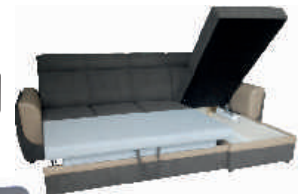

KANON systémová s. s.

~~25 340,-~~
24 180,-

Cena pro akční látky.
š*v*h: 270*100*225 cm
spaní š*h: 120*200 cm
výška sedu: 45 cm

~~23 440,-~~
22 340,-

Cena pro akční látky.
š*v*h: 270*100*210 cm
spaní š*h: 120*200 cm
výška sedu: 45 cm

NOVÝ ELEMENT S ÚLOŽNÝM PROSTOREM

Sedací souprava KANON zaujme svou variabilitou. Díky široké nabídce prvků lze poskládat sedací soupravu dle představ a požadavků zákazníka. Výška sedací soupravy je 100 cm, což umožňuje pohodlné opření celých zad včetně hlavy.

VIVA

š*v*h: 235*90*165 cm
spaní š*h: 205*140 cm
výška sedu: 45 cm

~~22 090,-~~
19 990,-

Cena pro akční látky.

VELKÝ PROSTOR PRO SPÁNÍ!

NOVINKA

ORION I

š*v*h: 245*100*180 cm
spaní š*h: 190*125 cm
výška sedu: 45 cm

5x PŮLCHOVÁNÍ OPĚREK HLAVY

~~25 090,-~~
23 890,-

Cena pro akční látky.

MOŽNOST DOKUPENÍ DVOJSEDU, TROJSEDU A KŘESLA

TREVI systémová s. s.

š*v*h: 273*90*238 cm
spaní š*h: 210*130 cm

záhlavník
1 320,-

~~28 260,-~~
26 850,-

Cena pro akční látky bez záhlavníků.

TINA 3R+1+1 s úložným prostorem

š*v*h: 195*103*90 cm
výška sedu: 43 cm
spaní š*h: 195*125 cm

~~9 340,-~~
8 590,-

Cena pro akční látky.

DOBRA AKCE KUPĚ

~~3 880,-~~
3 690,-

Cena pro akční látky.

TINA křeslo

š*v*h: 65*105*80 cm
výška sedu: 40 cm

EDEN

š*v*h: 270*98*160 cm
spaní š*h: 225*125 cm
výška sedu: 43 cm

~~21 270,-~~
19 990,-

Cena pro akční látky.

NOVINKA