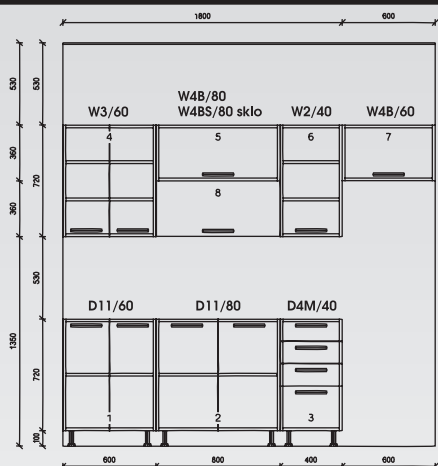

AKČNÍ SESTAVY

**Nakombinujte si
kuchyňskou linku
přesně podle svých představ**