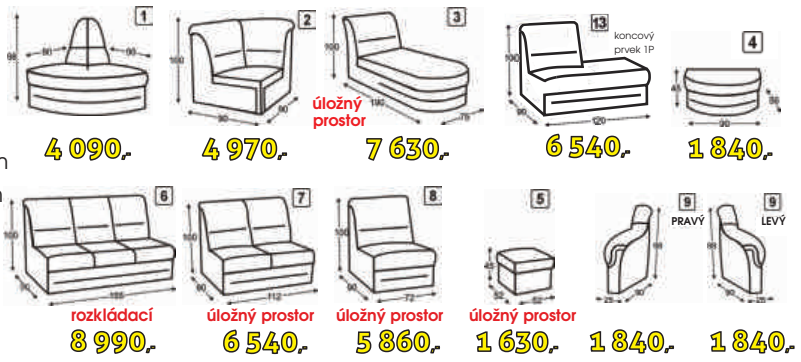

VHODNÁ DO MALÝCH BYTŮ

v levém i pravém provedení

UŠÁK

š*v*h: 90*105*90 cm

~~5 420,-~~
4 190,-

42 cm

široký výběr látek

UŠÁK KOMFORT S VOLÁNEM

š*v*h: 90*102*90 cm
výška sedu: 45 cm

6 890,-

NÁŠ TIP!

UŠÁK KOMFORT

š*v*h: 90*102*90 cm
výška sedu: 45 cm

6 690,-

V bydlení jsme doma

KANON systémová s. s.

~~25 340,-~~
24 180,-

Cena pro akční látky.
š*v*h: 270*100*225 cm
spaní š*h: 120*200 cm
výška sedu: 45 cm

~~23 440,-~~
22 340,-

Cena pro akční látky.
š*v*h: 270*100*210 cm
spaní š*h: 120*200 cm
výška sedu: 45 cm