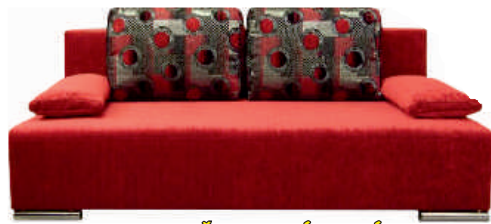

OD **10 990,-**

MOŽNOST VÝBĚRU LÁTEK

NA KAŽDODENNÍ SPANÍ

COOL

š*v*h: 215*84*156 cm
spaní š*h: 142*195 cm

ODNÍMATELNÉ POLŠTÁŘE

DO MALÝCH BYTŮ!

SKLADEMI!