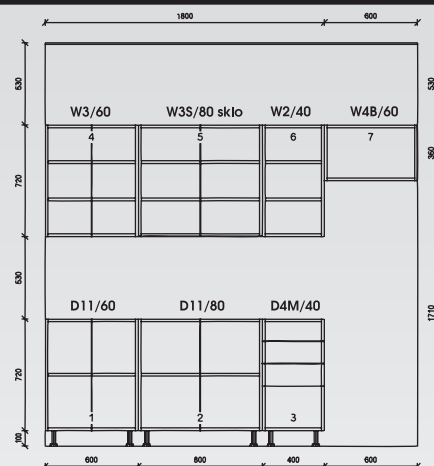

AKČNÍ SESTAVY

**Nakombinujte si
kuchyňskou linku
přesně podle svých představ**

Sestava skříněk pro Titanium, Quantum, Silver+

Sestava skříněk pro Gold Lux

Jersey

7 677,- Kč

Grey

8 282,- Kč

Zvolte barvu korpusu

Korpus v barvě

Jersey

7 101,- Kč

Cena zvolené varianty

cena v Kč

Zvolte barevnou kombinaci dvířek

TITANIUM

Fino Černé 3 053,- Kč

Fino Bílé 3 053,- Kč

Fino Bílá/Černá 3 053,- Kč

Fino Černá/Bílá 3 053,- Kč

QUANTUM

Běžová 4 141,- Kč

Vanilka 4 141,- Kč

Vanilka/Běžová 4 141,- Kč

Běžová/Vanilka 4 141,- Kč

SILVER+

Havana 2 719,- Kč

African Grass 2 719,- Kč

GOLD LUX

Dub zlatý 3 950,- Kč

Příslušenství

Pracovní desky

1 137,- Kč

Titan

1 137,- Kč

Chip Písek

Dřezy

1 046,- Kč

Basic 10

1 441,- Kč

Basic 170

Baterie

497,- Kč

Milena

Boční lišta

74,- Kč

Boční lišta AL, L/P

cena v Kč

cena v Kč

CELKOVÁ CENA