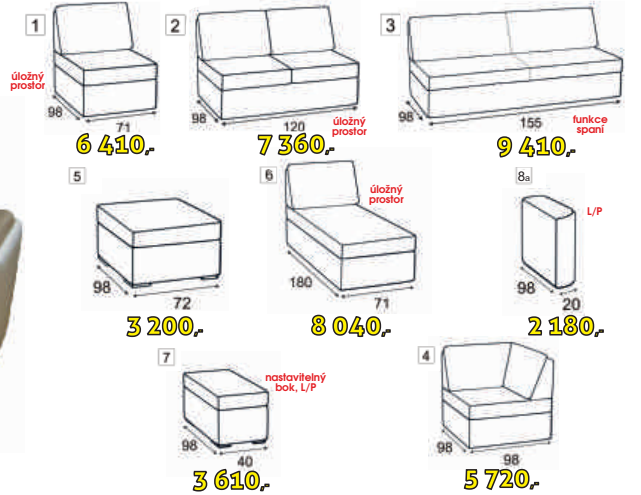

KANON systémová s. s.

~~25 340,-~~
24 180,-

Cena pro akční látky.
š*v*h: 270*100*225 cm
spaní š*h: 120*200 cm
výška sedu: 45 cm

~~23 440,-~~
22 340,-

Cena pro akční látky.
š*v*h: 270*100*210 cm
spaní š*h: 120*200 cm
výška sedu: 45 cm

NOVÝ ELEMENT S ÚLOŽNÝM PROSTOREM

Sedací souprava KANON zaujme svou variabilitou. Díky široké nabídce prvků lze poskládat sedací soupravu dle představ a požadavků zákazníka. Výška sedací soupravy je 100 cm, což umožňuje pohodlné opření celých zad včetně hlavy.

VIVA

š*v*h: 235*90*165 cm
spaní š*h: 205*140 cm
výška sedu: 45 cm

~~22 090,-~~
19 990,-

Cena pro akční látky.

VELKÝ PROSTOR PRO SPÁNÍ!

NOVINKA

ORION I

š*v*h: 245*100*180 cm
spaní š*h: 190*125 cm
výška sedu: 45 cm

5x PŮLCHOVÁNÍ OPĚREK HLAVY

~~25 090,-~~
23 890,-

Cena pro akční látky.

MOŽNOST DOKUPENÍ DVOJSEDU, TROJSEDU A KŘESLA

TREVI systémová s. s.

š*v*h: 273*90*238 cm
spaní š*h: 210*130 cm

záhlavník
1 320,-

~~28 260,-~~
26 850,-

Cena pro akční látky bez záhlavníků.

TINA 3R+1+1 s úložným prostorem

š*v*h: 195*103*90 cm
výška sedu: 43 cm
spaní š*h: 195*125 cm

~~9 340,-~~
8 590,-

Cena pro akční látky.

DOBRA AKCE KUPĚ

~~3 880,-~~
3 690,-

Cena pro akční látky.

TINA křeslo

š*v*h: 65*105*80 cm
výška sedu: 40 cm

EDEN

š*v*h: 270*98*160 cm
spaní š*h: 225*125 cm
výška sedu: 43 cm

~~21 270,-~~
19 990,-

Cena pro akční látky.

NOVINKA