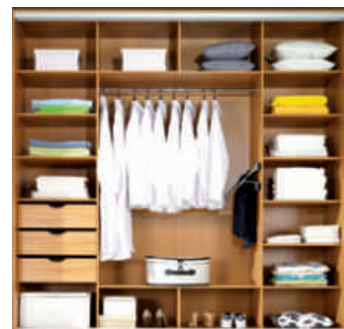

FORTUNA
dub bardolino

skříně **FORTUNA**
-kvalitní deska: TLOUŠŤKA 18 MM
-jednoduchá montáž
-VĚTŠÍ RÁDIUS otevírání dveří
-lichý chod - POJEZDY HETTICH

AKCE NA BARVU DUB BARDOLINO

SKLADEM!

- 1 ~~3 115,-~~ **2 790,-** komoda ROMA 4 š*v:h: 75*80*52 cm
- 2 ~~1 485,-~~ **1 330,-** noční stolek MATIS 2F š*v:h: 49*45,5*38 cm
- 3 ~~8 580,-~~ **7 720,-** postel MATIS typ 2 - 180 š*v:h: 186*92*208 (180*200) cm