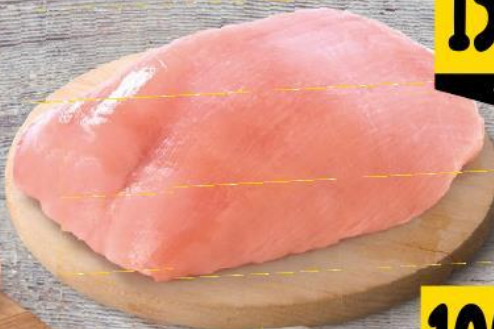

Vepřová krkovička

Kuřecí stehna

• horní, spodní • chlazená • 1 kg

5990
87,90
SLEVA 31%

Krůtí prsní řízek

• chlazený • 1 kg • původ Maďarsko

15990
199,00
-19%

8490
99,90
-15%