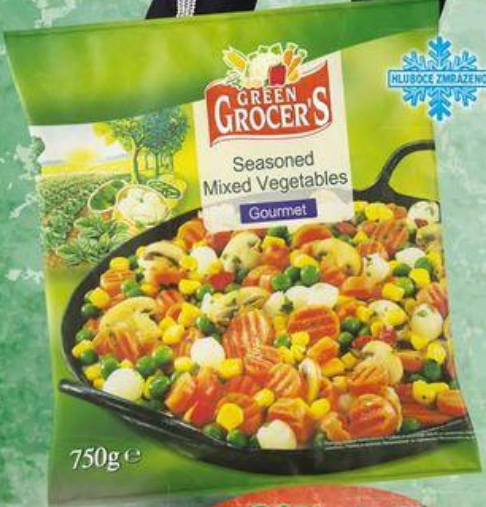

36⁹⁰
750 g
1 kg = 49,20 Kč

Zeleninová pánev
italská/asijská/mexická/labužnická