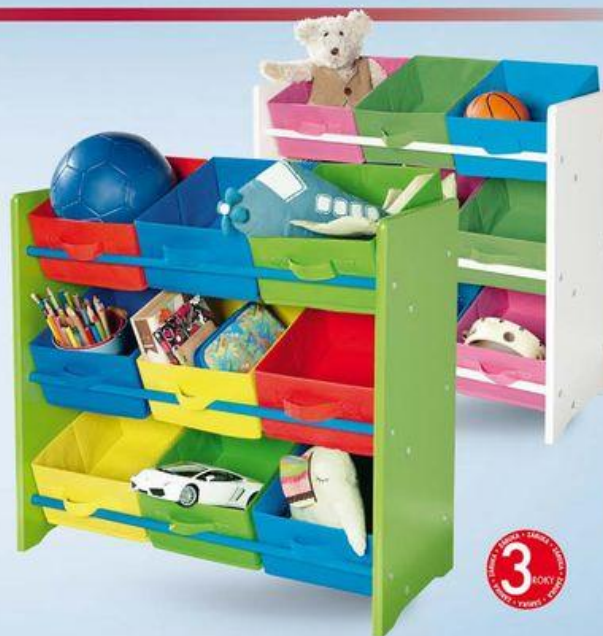

LIVARNO

DĚTSKÝ REGÁL

- stabilní provedení ve veselých barvách
- 9 vyjímajících textilních boxů se zesíleným dnem
- boxy jsou oboustranné a vybavené poutky
- rozměry: cca 66 x 60 x 30 cm

3
ROKY
WARRANTY

499.- KUS

PŘIDEJTE
SE K NÁM!

WWW.FACEBOOK.COM/LIDLCESKO

U NÁS MŮŽETE PLATIT
I BEZKONTAKTNĚ

zde platte
bezkontaktně

Zákaznická linka

Napište nám: www.lidl.cz/kontakt nebo nám bezplatně
zavolejte: 800 115 435 PO – SO: 8 – 20 hod.