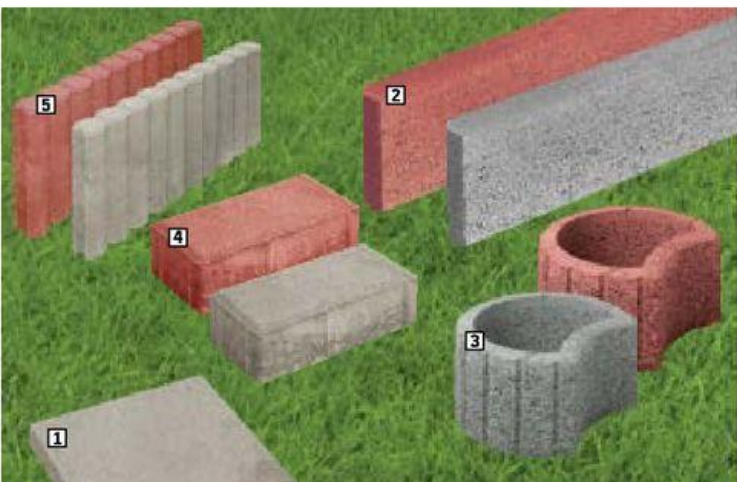

1 Dlažba hladká betonová přírodní

Rozměry: 40 × 40 × 4 nebo 50 × 50 × 5 cm.
OBI č. 387212 4 aj. od 39 Kč/ks

2 Obrubník zahradní

Rozměry: 50 × 25 × 5 nebo 100 × 25 × 5 cm. Barvy: červená a šedá. OBI č. 442984 1 aj. od 26 Kč/ks

3 Tvárnice zahradní

Rozměry: 50 × 40 × 30 cm. Barvy: červená a šedá. OBI č. 426848 8 aj. od 79 Kč/ks

4 Zámková dlažba „Holland“

Rozměry: 20 × 10 × 4 cm. Barvy: červená a přírodní. OBI č. 387228 0 aj. od 2,90 Kč/ks

5 Obrubník palisádový „Paso“

Různé rozměry. Barvy: červená a přírodní. OBI č. 387221 5 aj. od 39 Kč/ks

6 Šěrky a valouny

Různé druhy. OBI č. 461272 7 aj.
25 kg: od 129 Kč (od 5,16 Kč/kg)

Super cena

290
od/ks