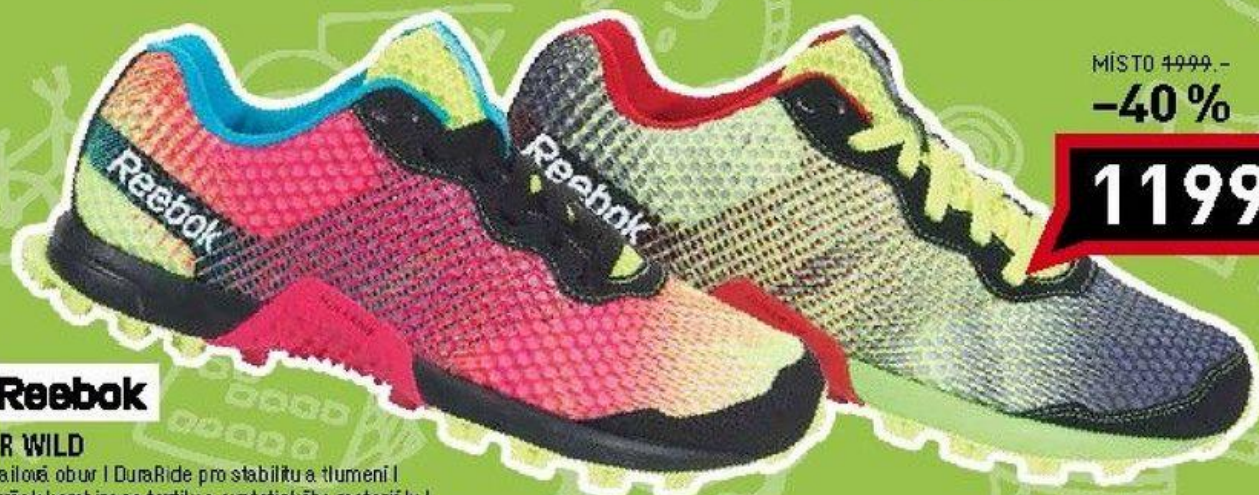

DAKOTA JR.

Dětská outdoorová obuv | dvě barevné kombinace |
svršek kombinace textilu a syntetického
materiálu | rychlošňorování

* neplatí v e-shopu

Větší výběr najdete na www.hervis.cz!

MÍSTO 4999,-

-40%

1199,-**Reebok****TR WILD**