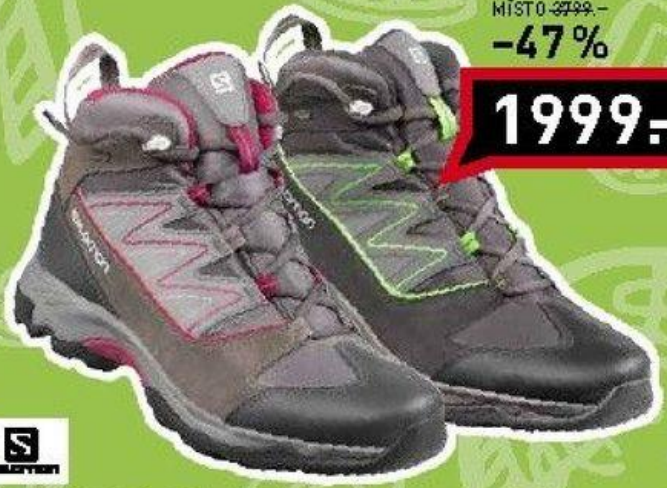

Trailová obuv | DuraRide pro stabilitu a tlumení | svršek kombinace textilu a syntetického materiálu | dámské a pánské barevné provedení

MÍSTO 1299,-

-61%

499,-**WATERLOO**

Pánská outdoorová obuv | odolná a pevná podešev | tři barevné kombinace

MÍSTO 3799,-

-47%

1999,-**CAMPSIDE MID GTX**

Treková obuv | GORE-TEX voděodolná a prodyšná membrána | svršek voděodolná šitá náuseň a textil | mezipodešev EVA | technologie Sensirifit pro dokonalé usazení a obepnutí nohy | korová poutka