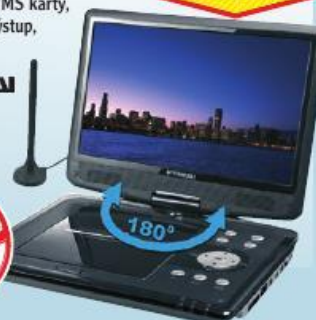

Přenosný DVD přehrávač PDP 10809 DVB-T

rozlišení 800 x 480 pxl, DVB-T s podporou EPG, JPG, MP3, AVI, DivX, XviD, USB vstup, vstup pro SD/MMC/MS karty, sluchátkový výstup, AV výstup

2990,-

~~3490,-~~
- 14 %

HYUNDAI

DVB-T