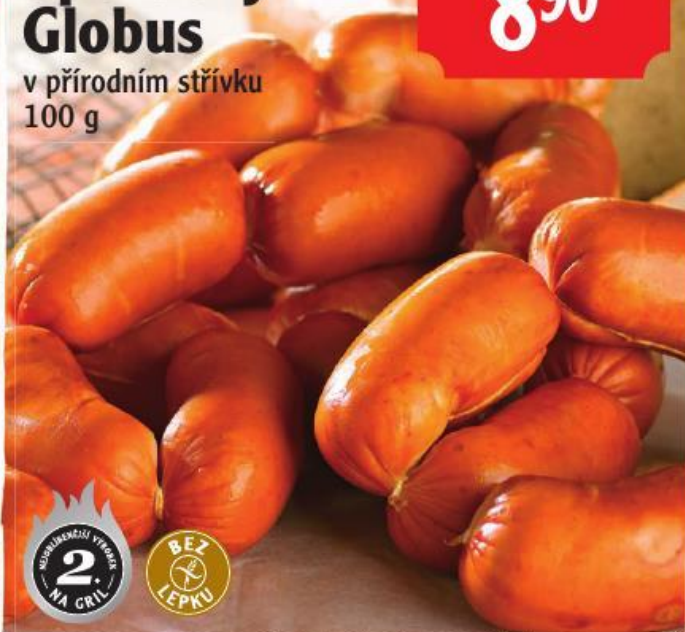

Špekáčky
Globus
v přírodním střívku
100 g

8⁹⁰

2
MOMENTY VÝROBY
NA GRIL
BEZ
LEPKY

Biggril Globus
polotovár
1 kg

99,-

Čerstvé maso z vepřové plece
se trápějí kosti na přípravu
na grilu, ale dobře chutná
i připravené doma v troubě.