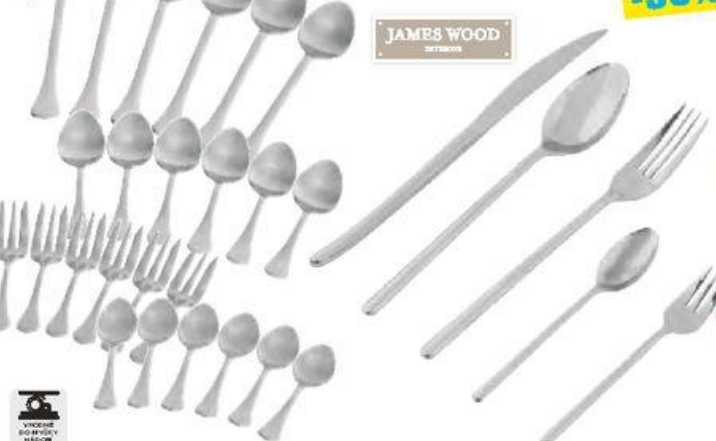

7 | Sada příborů „Greta“

místo 1.143,-*

725,-

-36%

JAMES WOOD
CUTLERY

místo 399,-*

199,-

8 | Sada steakových nožů